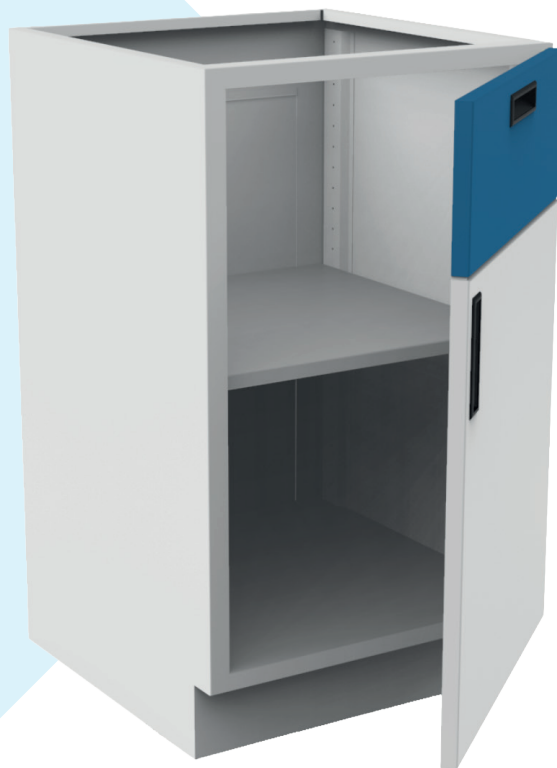

GABINETES ALTOS

A1-045I / A1-045D

PUERTA Y ENTREPAÑO - ABATIMIENTO IZQUIERDO/DERECHO

PUERTA Y ENTREPAÑO

Ancho: 44.5cm
Alto: 74.8cm
Zoclo: 10cm

DIMENSIONES

Ancho: 45cm
Altura: 86cm
Fondo: 54cm

MATERIALES

LÁMINA DE ACERO AL CARBÓN CAL. 20
LÁMINA DE ACERO GALVANIZADA CAL. 20 (OPCIONAL)
PINTURA EPOXY-POLIESTER

ACABADOS

PINTURA EN POLVO DE RESINA EPÓXICA Y
POLYESTER, APLICACIÓN ELECTROSTÁ Y
HORNEADA

COLORES