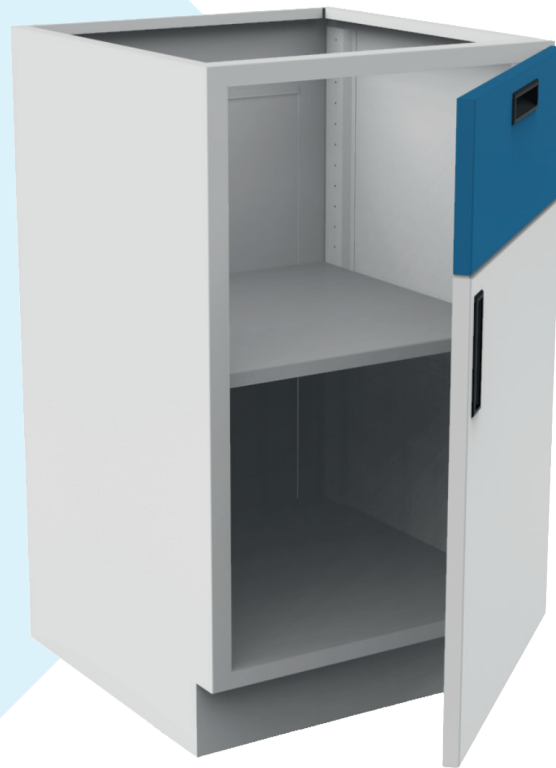

GABINETES ALTOS

A1-050I / A1-050D

PUERTA Y ENTREPAÑO - ABATIMIENTO IZQUIERDO/DERECHO

PUERTA Y ENTREPAÑO

Ancho: 49.5cm
Alto: 74.8cm
Zoclo: 10cm

DIMENSIONES

Ancho: 50cm
Altura: 86cm
Fondo: 54cm

MATERIALES

LÁMINA DE ACERO AL CARBÓN CAL. 20
LÁMINA DE ACERO GALVANIZADA CAL. 20 (OPCIONAL)
PINTURA EPOXY-POLIESTER

ACABADOS

PINTURA EN POLVO DE RESINA EPÓXICA Y
POLYESTER, APLICACIÓN ELECTROSTÁ Y
HORNEADA

COLORES