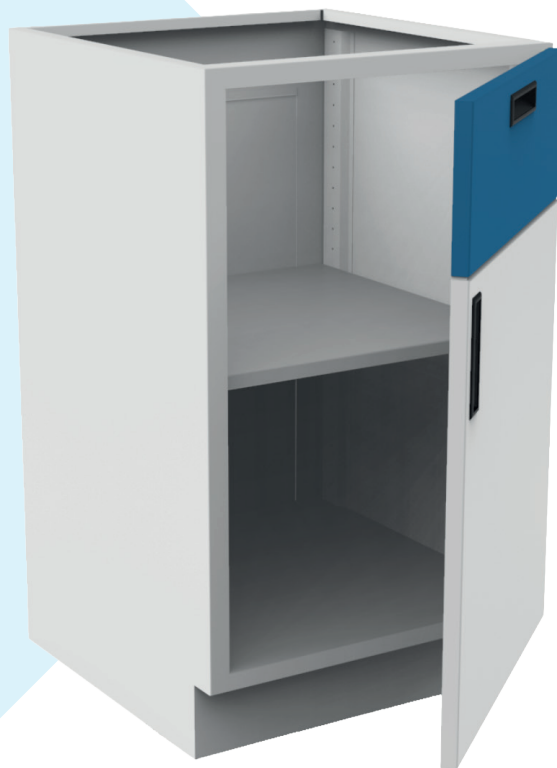

GABINETES ALTOS

A1-060I / A1-060D

PUERTA Y ENTREPAÑO - ABATIMIENTO IZQUIERDO/DERECHO

PUERTA Y ENTREPAÑO

Ancho: 59.5cm
Alto: 74.8cm
Zoclo: 10cm

DIMENSIONES

Ancho: 60cm
Altura: 86cm
Fondo: 54cm

MATERIALES

LÁMINA DE ACERO AL CARBÓN CAL. 20
LÁMINA DE ACERO GALVANIZADA CAL. 20 (OPCIONAL)
PINTURA EPOXY-POLIESTER

ACABADOS

PINTURA EN POLVO DE RESINA EPÓXICA Y POLYESTER, APLICACIÓN ELECTROSTÁ Y HORNEADA

COLORES