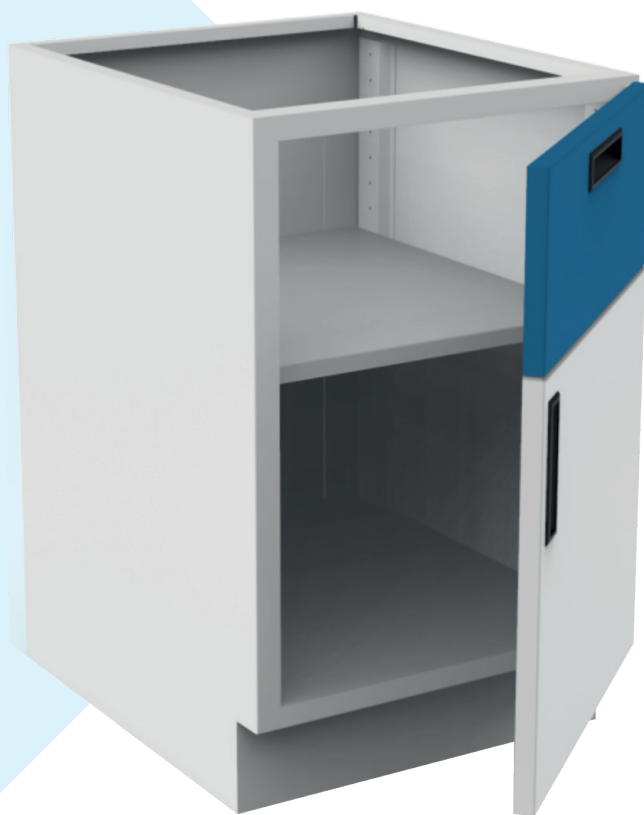

GABINETES BAJOS

B1-45I / B1-45D

PUERTA Y ENTREPAÑO - ABATIMIENTO IZQUIERDO/DERECHO

PUERTA Y ENTREPAÑO

Ancho: 44.5cm
Alto: 59.8cm
Zoclo: 10cm

DIMENSIONES

Ancho: 45cm
Altura: 71cm
Fondo: 54cm

MATERIALES

LÁMINA DE ACERO AL CARBÓN CAL. 20
LÁMINA DE ACERO GALVANIZADA CAL. 20 (OPCIONAL)
PINTURA EPOXY-POLIESTER

ACABADOS

PINTURA EN POLVO DE RESINA EPÓXICA Y
POLYESTER, APLICACIÓN ELECTROSTÁTICA Y
HORNEADA