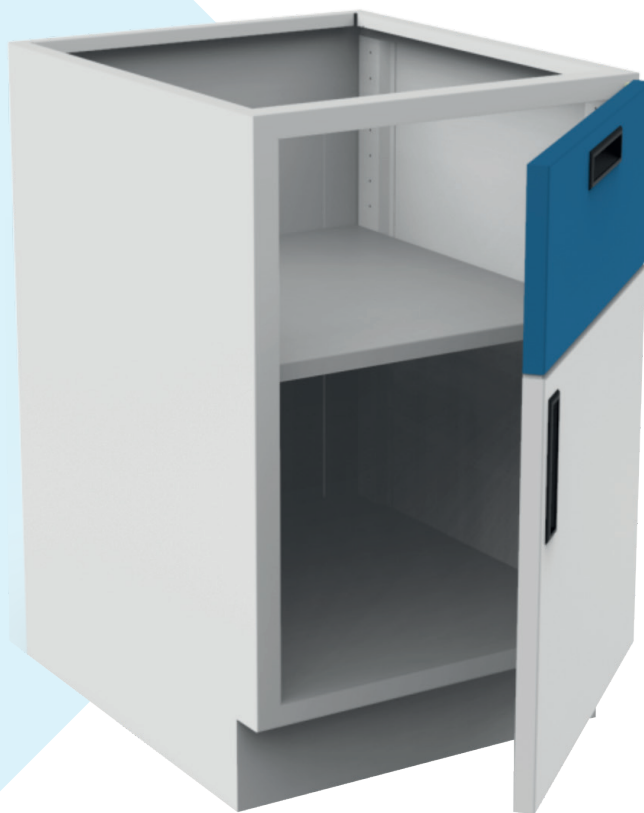

GABINETES BAJOS

B1-50I / B1-50D

PUERTA Y ENTREPAÑO - ABATIMIENTO IZQUIERDO/DERECHO

PUERTA Y ENTREPAÑO

Ancho: 49.5cm
Alto: 59.8cm
Zoclo: 10cm

MATERIALES

LÁMINA DE ACERO AL CARBÓN CAL. 20
LÁMINA DE ACERO GALVANIZADA CAL. 20 (OPCIONAL)
PINTURA EPOXY-POLIESTER

DIMENSIONES

Ancho: 50cm
Altura: 71cm
Fondo: 54cm

ACABADOS

PINTURA EN POLVO DE RESINA EPÓXICA Y
POLYESTER, APLICACIÓN ELECTROSTÁTICA Y
HORNEADA

COLORES