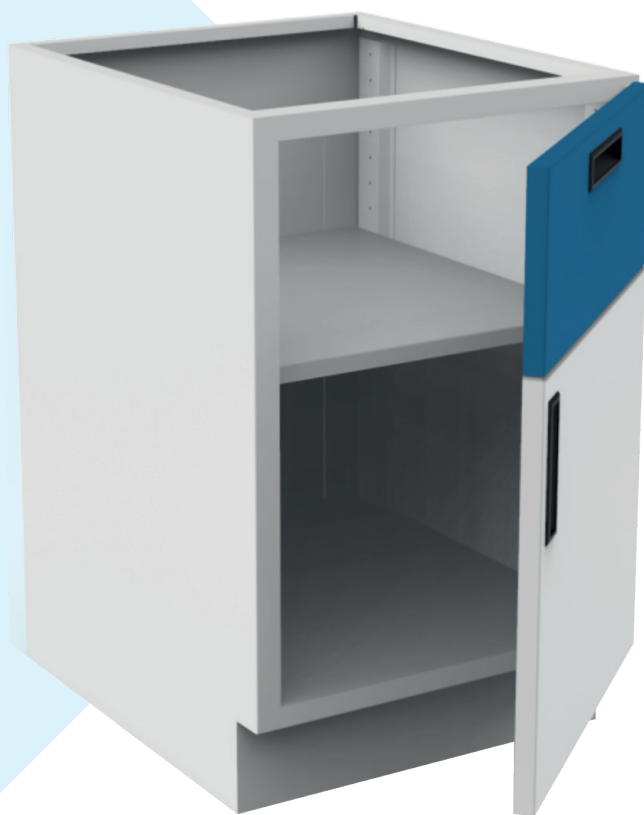

GABINETES BAJOS

B1-60I / B1-60D

PUERTA Y ENTREPAÑO - ABATIMIENTO IZQUIERDO/DERECHO

PUERTA Y ENTREPAÑO

Ancho: 59.5cm
Alto: 59.8cm
Zoclo: 10cm

MATERIALES

LÁMINA DE ACERO AL CARBÓN CAL. 20
LÁMINA DE ACERO GALVANIZADA CAL. 20 (OPCIONAL)
PINTURA EPOXY-POLIESTER

DIMENSIONES

Ancho: 60cm
Altura: 71cm
Fondo: 54cm

ACABADOS

PINTURA EN POLVO DE RESINA EPÓXICA Y
POLYESTER, APLICACIÓN ELECTROSTÁTICA Y
HORNEADA