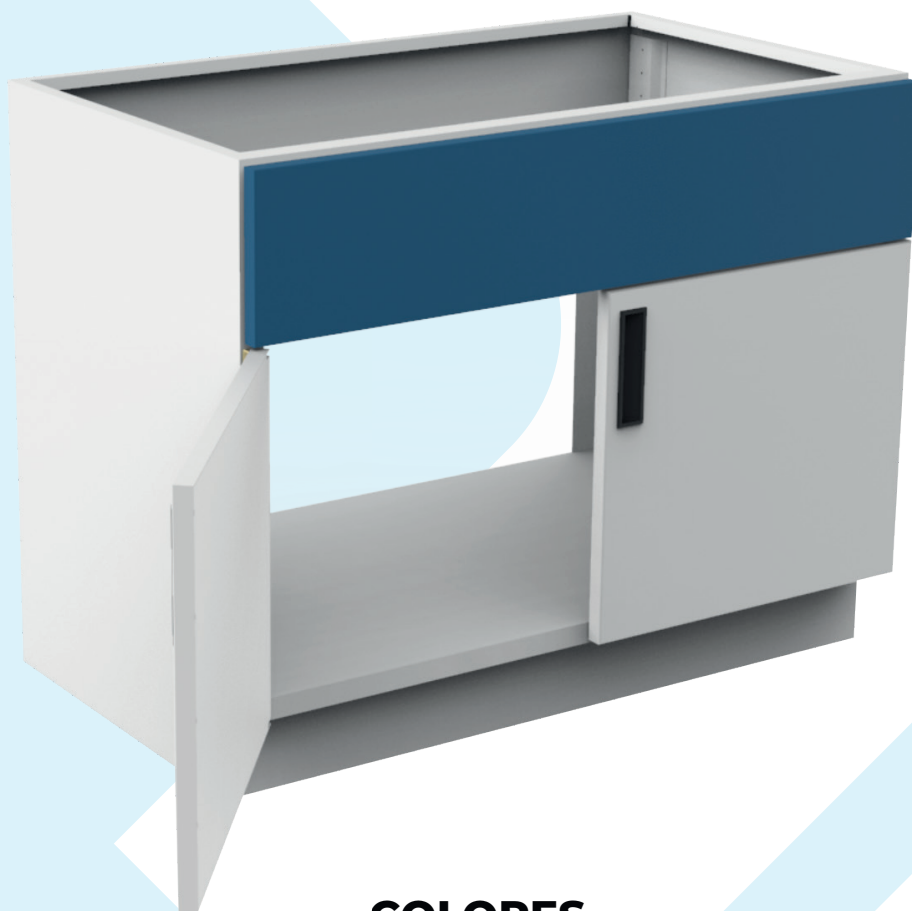

GABINETES BAJOS

B2-120

PORTA TARJA - PUERTA DOBLE

PUERTA

FALDÓN: 18.4CM
ZOCLO: 10CM
ALTO: 41CM
ANCHO: 59.5CM

DIMENSIONES

ANCHO: 120CM
ALTURA: 71CM
FONDO: 54CM

MATERIALES

LÁMINA DE ACERO AL CARBÓN CAL. 20
LÁMINA DE ACERO GALVANIZADA CAL. 20 (OPCIONAL)
PINTURA EPOXY-POLIESTER

ACABADOS

PINTURA EN POLVO DE RESINA EPÓXICA Y
POLYESTER, APLICACIÓN ELECTROSTÁTICA Y
HORNEADA

COLORES