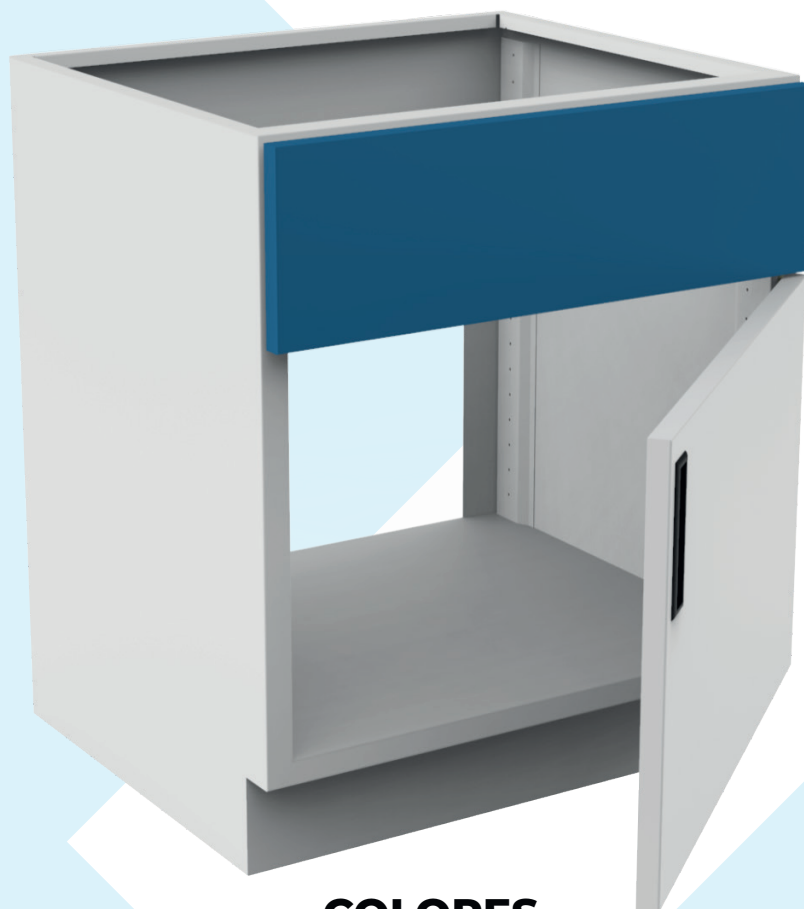

GABINETES BAJOS

B2-60I / B2-60D

PORTA TARJA - ABATIMIENTO IZQUIERDO/DERECHO

PUERTA SENCILLA

FALDÓN: 18.4CM
PUERTA: 41CM
ZOCLO: 10CM

DIMENSIONES

ANCHO: 60CM
ALTURA: 71CM
FONDO: 54CM

MATERIALES

LÁMINA DE ACERO AL CARBÓN CAL. 20
LÁMINA DE ACERO GALVANIZADA CAL. 20 (OPCIONAL)
PINTURA EPOXY-POLIESTER

ACABADOS

PINTURA EN POLVO DE RESINA EPÓXICA Y
POLYESTER, APLICACIÓN ELECTROSTÁ Y
HORNEADA