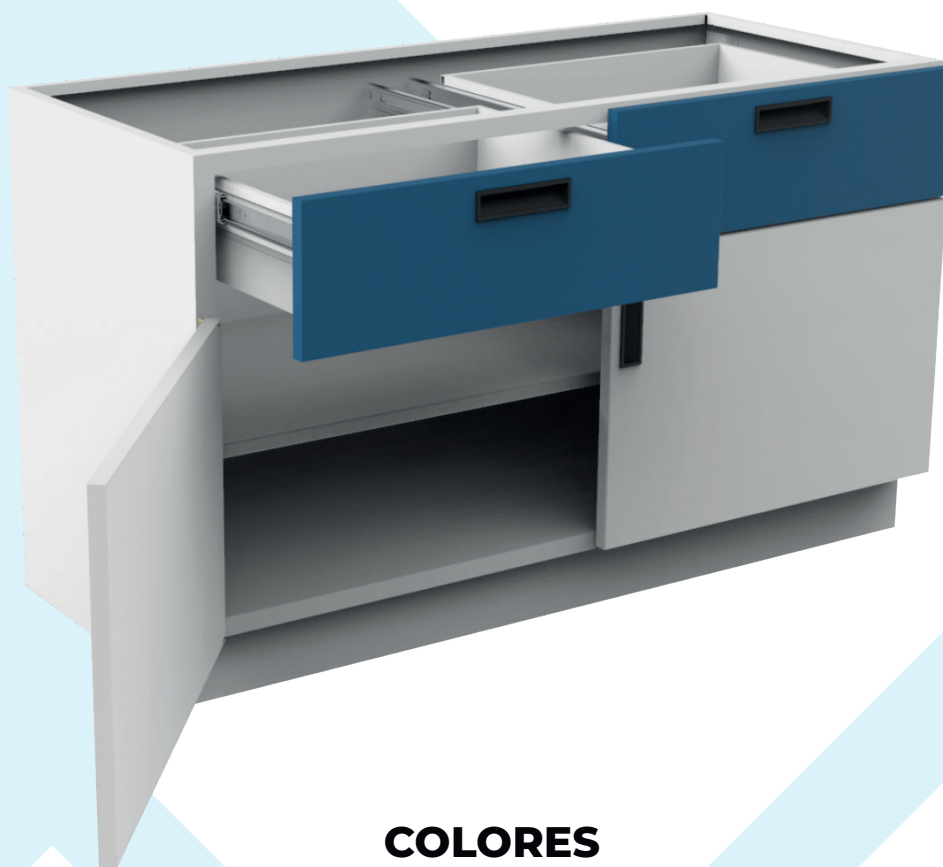

GABINETES BAJOS

B3-100

PUERTA, CAJÓN Y ENTREPAÑO - PUERTA DOBLE

2 CAJONES

CAJÓN: 18.4CM
ZOCLO: 10CM

2 PUERTAS

ALTO: 41CM
ANCHO: 49.5CM

DIMENSIONES

ANCHO: 100CM
ALTURA: 71CM
FONDO: 54CM

MATERIALES

LÁMINA DE ACERO AL CARBÓN CAL. 20
LÁMINA DE ACERO GALVANIZADA CAL. 20 (OPCIONAL)
PINTURA EPOXY-POLIESTER

ACABADOS

PINTURA EN POLVO DE RESINA EPÓXICA Y
POLYESTER, APLICACIÓN ELECTROSTÁTICA Y
HORNEADA