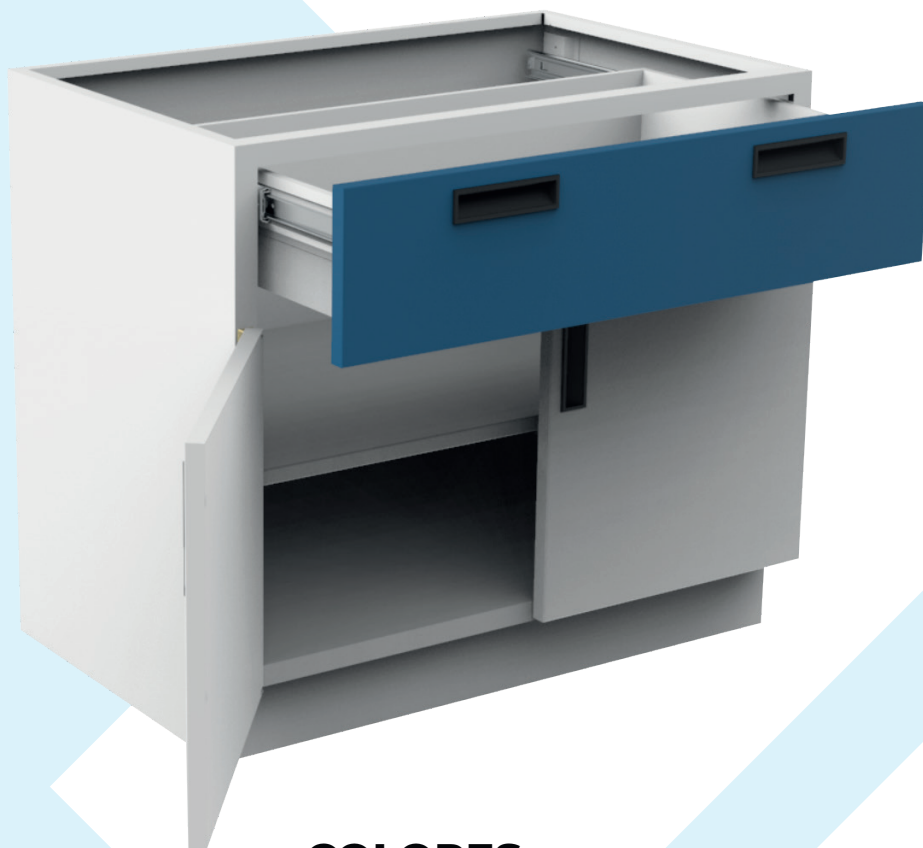

GABINETES BAJOS

B3-70

PUERTA, CAJÓN Y ENTREPAÑO - PUERTA DOBLE

CAJÓN Y 2 PUERTAS

CAJÓN: 18.4CM
ZOCLO: 10CM
ALTO: 41CM
ANCHO: 34.5CM

DIMENSIONES

ANCHO: 70CM
ALTURA: 71CM
FONDO: 54CM

MATERIALES

LÁMINA DE ACERO AL CARBÓN CAL. 20
LÁMINA DE ACERO GALVANIZADA CAL. 20 (OPCIONAL)
PINTURA EPOXY-POLIESTER

ACABADOS

PINTURA EN POLVO DE RESINA EPÓXICA Y
POLYESTER, APLICACIÓN ELECTROSTÁ Y
HORNEADA

COLORES

Blanco pétalo

Gris glaciar

Gris paloma

Crema champagne

Caqui claro

Azul polar

Verde jade

Morado

Azul rey

Azul b. l.

Piedra arenisca

Arena imperial

Platino beige

Beige chamaleon

Caqui oscuro

Azul pizarra

Guinda oscuro

Rojo

Azul indigo

Negro mate