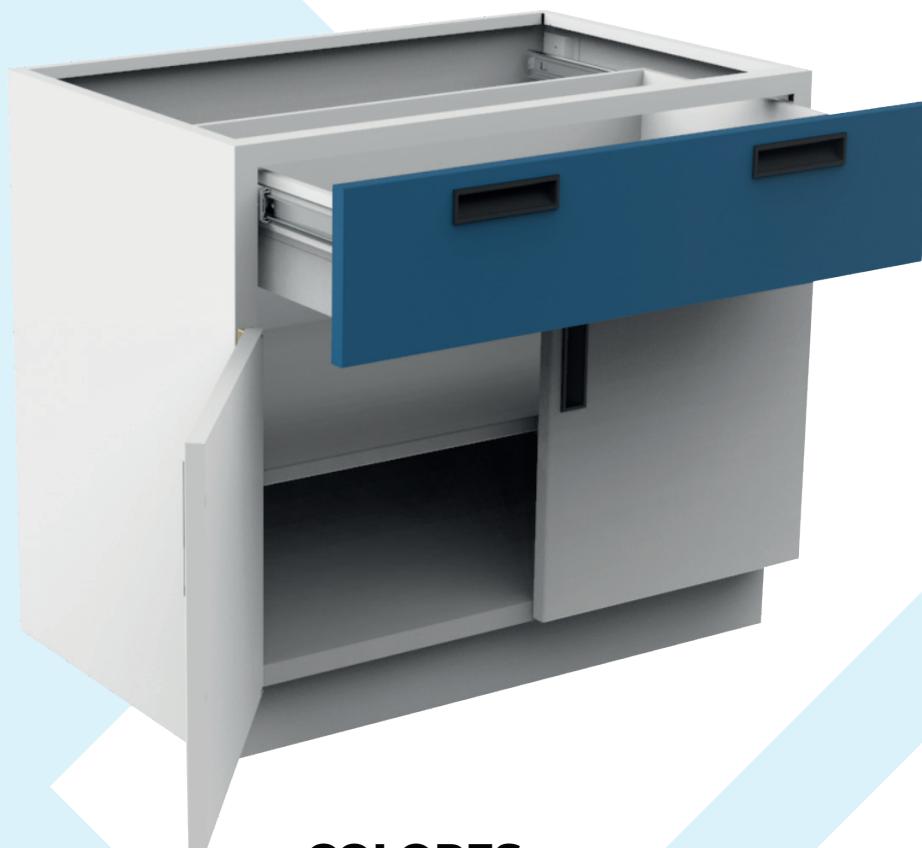

GABINETES BAJOS

B3-80

PUERTA, CAJÓN Y ENTREPAÑO - PUERTA DOBLE

CAJÓN Y 2 PUERTAS

CAJÓN: 18.4CM
ZOCLO: 10CM
ALTO: 41CM
ANCHO: 39.5CM

DIMENSIONES

ANCHO: 80CM
ALTURA: 71CM
FONDO: 54CM

MATERIALES

LÁMINA DE ACERO AL CARBÓN CAL. 20
LÁMINA DE ACERO GALVANIZADA CAL. 20 (OPCIONAL)
PINTURA EPOXY-POLIESTER

ACABADOS

PINTURA EN POLVO DE RESINA EPÓXICA Y
POLYESTER, APLICACIÓN ELECTROSTÁTICA Y
HORNEADA

COLORES