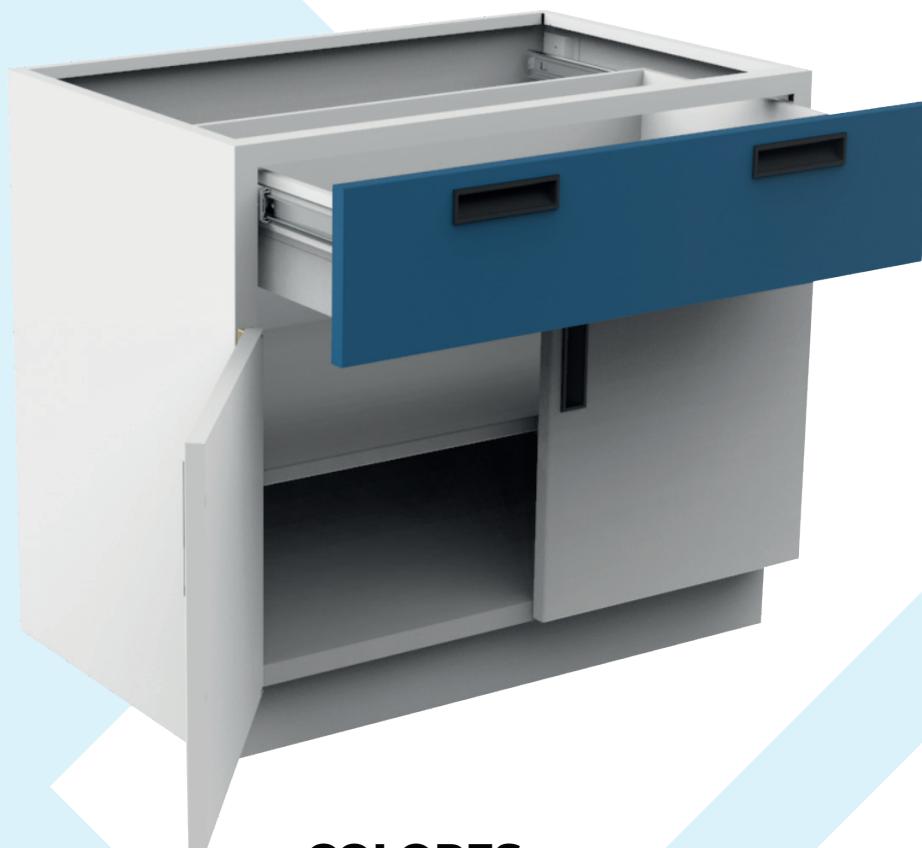

GABINETES BAJOS

B3-90

PUERTA, CAJÓN Y ENTREPAÑO - PUERTA DOBLE

CAJÓN Y 2 PUERTAS

CAJÓN: 18.4CM
ZOCLO: 10CM
ALTO: 41CM
ANCHO: 44.5CM

DIMENSIONES

ANCHO: 90CM
ALTURA: 71CM
FONDO: 54CM

MATERIALES

LÁMINA DE ACERO AL CARBÓN CAL. 20
LÁMINA DE ACERO GALVANIZADA CAL. 20 (OPCIONAL)
PINTURA EPOXY-POLIESTER

ACABADOS

PINTURA EN POLVO DE RESINA EPÓXICA Y
POLYESTER, APLICACIÓN ELECTROSTÁ Y
HORNEADA

COLORES