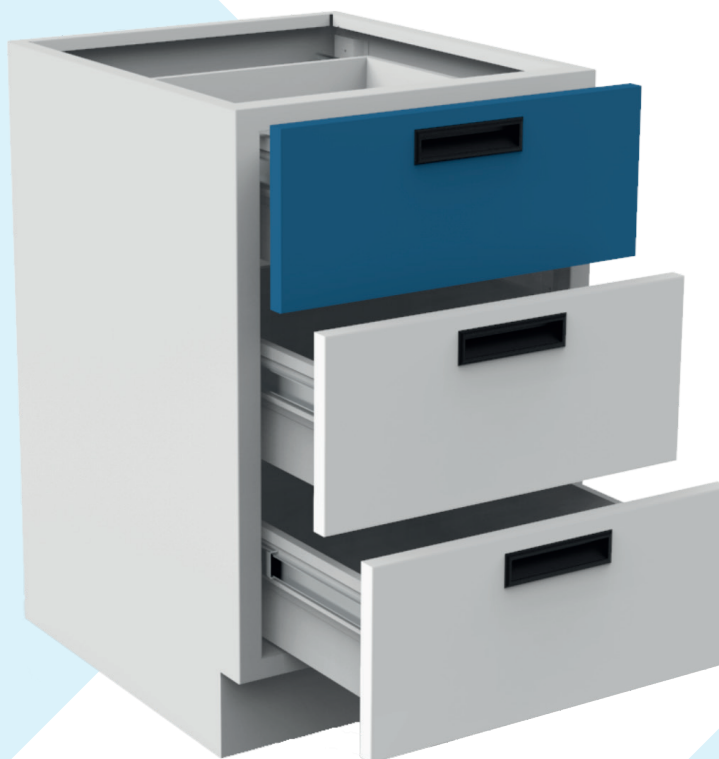

GABINETES BAJOS

B4-50

CAJONERO

3 CAJONES

CAJÓN: 18.4CM
CAJONES: 20.3CM
ZOCLO: 10CM

DIMENSIONES

ANCHO: 50CM
ALTURA: 71CM
FONDO: 54CM

MATERIALES

LÁMINA DE ACERO AL CARBÓN CAL. 20
LÁMINA DE ACERO GALVANIZADA CAL. 20 (OPCIONAL)
PINTURA EPOXY-POLIESTER

ACABADOS

PINTURA EN POLVO DE RESINA EPÓXICA Y
POLYESTER, APLICACIÓN ELECTROSTÁ Y
HORNEADA

COLORES