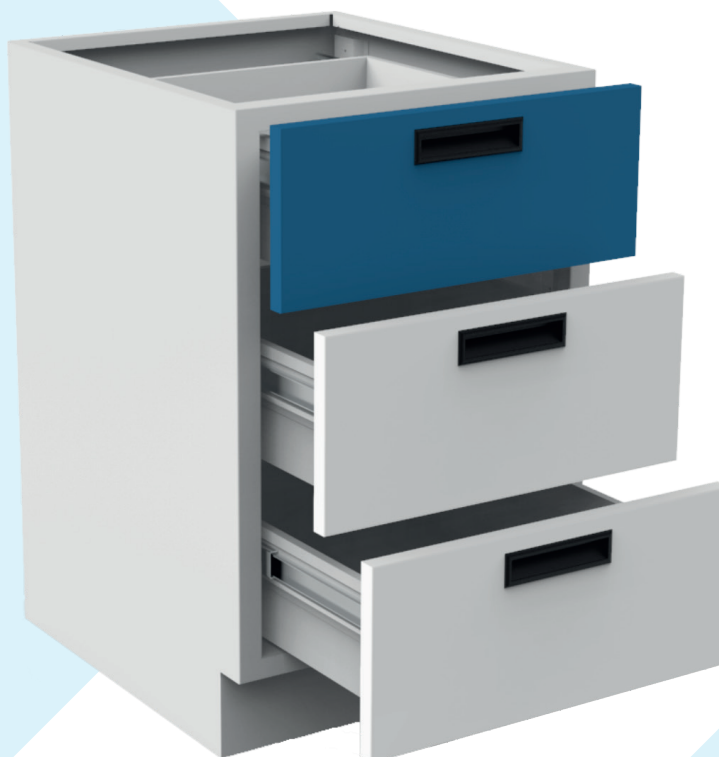

GABINETES BAJOS

B4-60

CAJONERO

3 CAJONES

CAJÓN: 18.4CM
CAJONES: 20.3CM
ZOCLO: 10CM

DIMENSIONES

ANCHO: 60CM
ALTURA: 71CM
FONDO: 54CM

MATERIALES

LÁMINA DE ACERO AL CARBÓN CAL. 20
LÁMINA DE ACERO GALVANIZADA CAL. 20 (OPCIONAL)
PINTURA EPOXY-POLIESTER

ACABADOS

PINTURA EN POLVO DE RESINA EPÓXICA Y
POLYESTER, APLICACIÓN ELECTROSTÁ Y
HORNEADA

COLORES