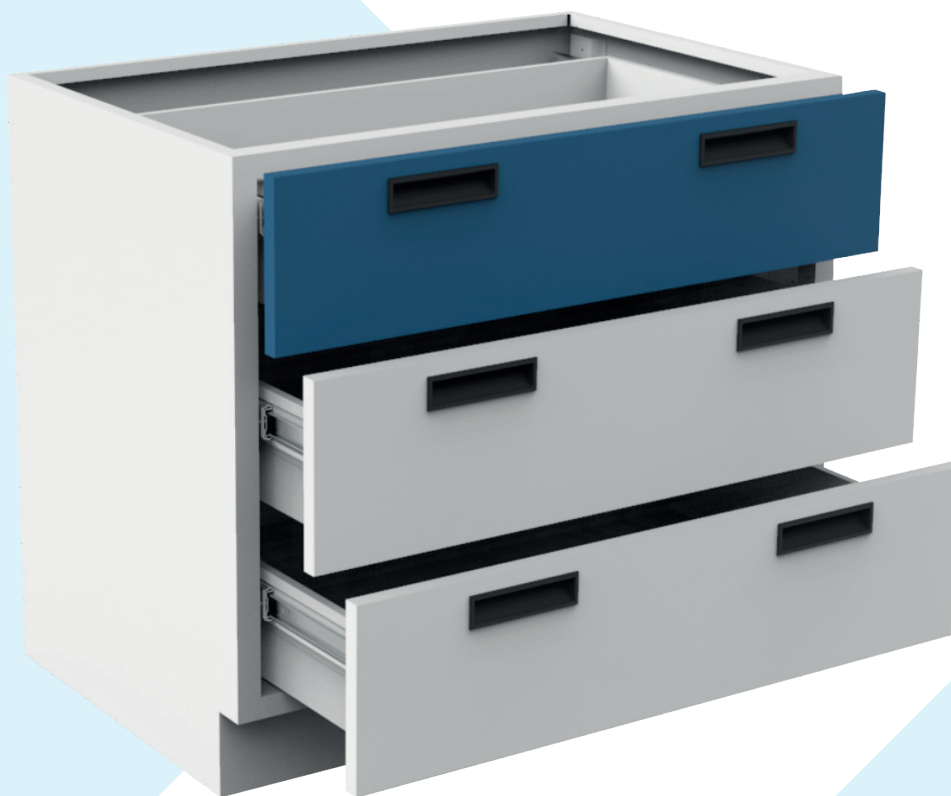

GABINETES BAJOS

B4-80

CAJONERO

CAJONES

CAJÓN: 18.4CM
CAJONES: 20.3CM
ZOCLO: 10CM

DIMENSIONES

ANCHO: 80CM
ALTURA: 71CM
FONDO: 54CM

MATERIALES

LÁMINA DE ACERO AL CARBÓN CAL. 20
LÁMINA DE ACERO GALVANIZADA CAL. 20 (OPCIONAL)
PINTURA EPOXY-POLIESTER

ACABADOS

PINTURA EN POLVO DE RESINA EPÓXICA Y
POLYESTER, APLICACIÓN ELECTROSTÁ Y
HORNEADA

COLORES

Blanco pétalo