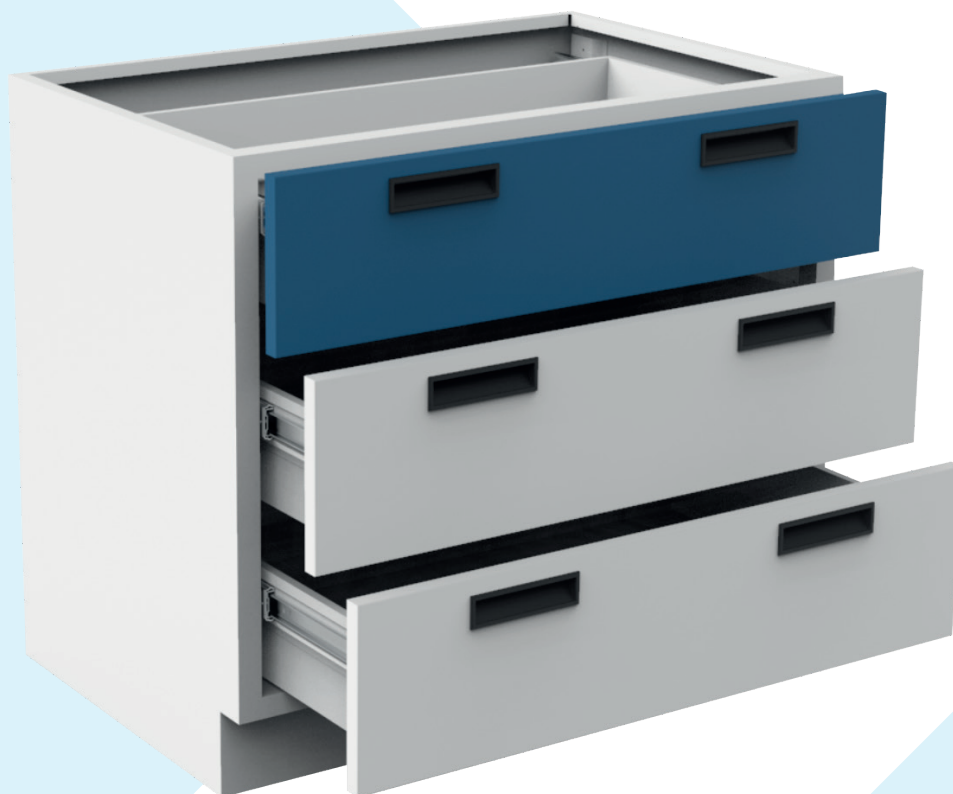

GABINETES BAJOS

B4-90

CAJONERO

CAJONES

CAJÓN: 18.4CM
CAJONES: 20.3CM
ZOCLO: 10CM

DIMENSIONES

ANCHO: 90CM
ALTURA: 71CM
FONDO: 54CM

MATERIALES

LÁMINA DE ACERO AL CARBÓN CAL. 20
LÁMINA DE ACERO GALVANIZADA CAL. 20 (OPCIONAL)
PINTURA EPOXY-POLIESTER

ACABADOS

PINTURA EN POLVO DE RESINA EPÓXICA Y
POLYESTER, APLICACIÓN ELECTROSTÁ Y
HORNEADA

COLORES

Blanco pétalo