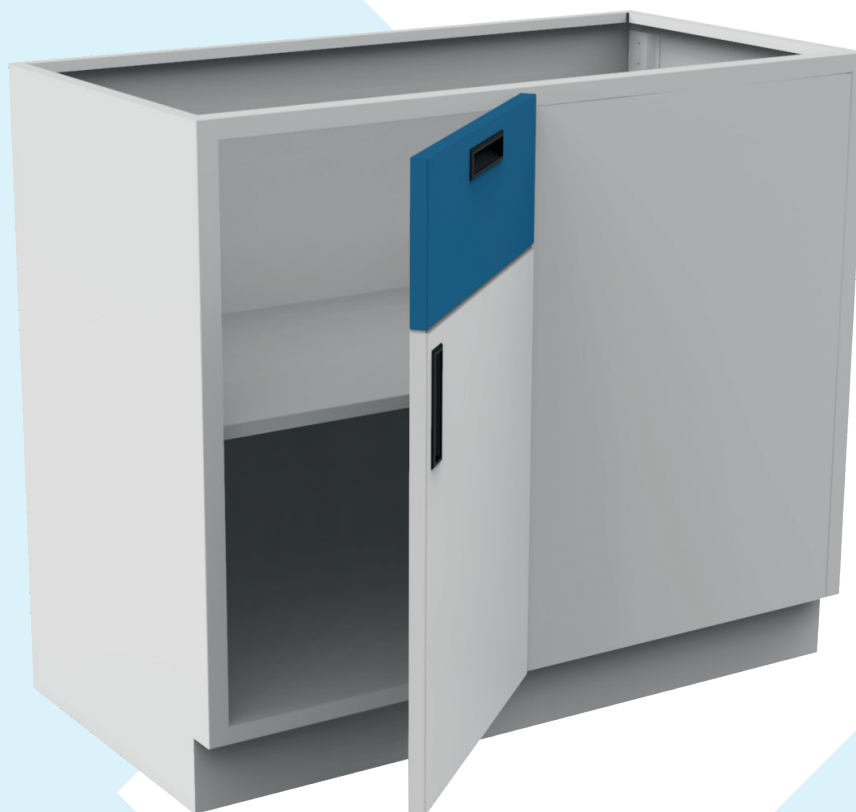

GABINETES BAJOS

BRI-50I / BRI-50D

RINCONERO - ABATIMIENTO IZQUIERDO/DERECHO

PUERTA Y ENTREPAÑO

CAJÓN: 18.4CM

PUERTA: 41CM

ZOCLO: 10CM

DIMENSIONES

ANCHO: 50CM

ALTURA: 71CM

FONDO: 54CM

MATERIALES

LÁMINA DE ACERO AL CARBÓN CAL. 20

LÁMINA DE ACERO GALVANIZADA CAL. 20 (OPCIONAL)

PINTURA EPOXY-POLIESTER

ACABADOS

PINTURA EN POLVO DE RESINA EPÓXICA Y

POLYESTER, APLICACIÓN ELECTROSTÁTICA Y

HORNEADA

COLORES

Blanco pétalo

Gris glaciár

Gris paloma

Crema champagne