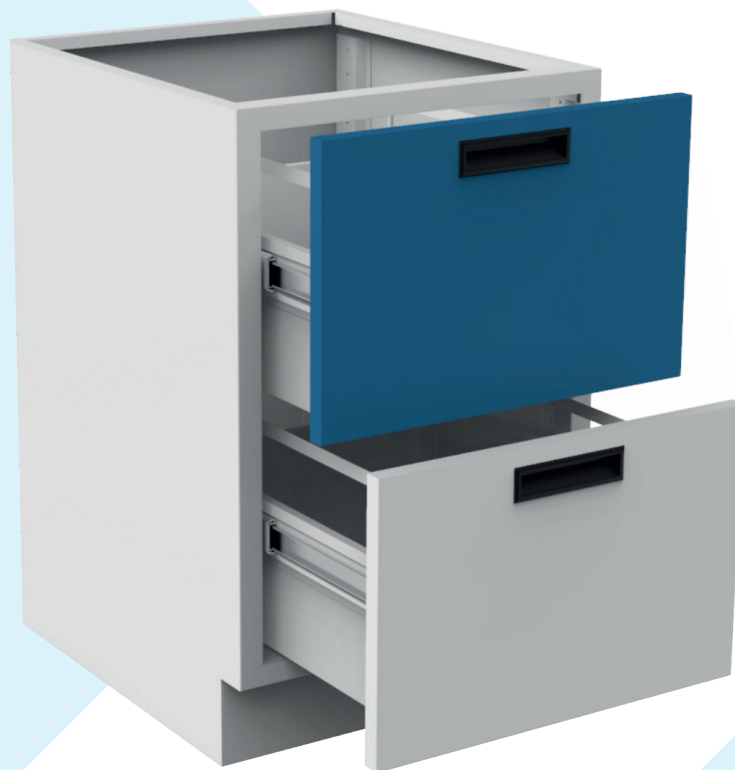

GABINETES BAJOS

BA-45

ARCHIVERO

ARCHIVERO

CAJÓN: 29.7CM
ARCHIVERO: 29.7CM
ZOCLO: 10CM

DIMENSIONES

ANCHO: 45CM
ALTURA: 71CM
FONDO: 54CM

MATERIALES

LÁMINA DE ACERO AL CARBÓN CAL. 20
LÁMINA DE ACERO GALVANIZADA CAL. 20 (OPCIONAL)
PINTURA EPOXY-POLIESTER

ACABADOS

PINTURA EN POLVO DE RESINA EPÓXICA Y
POLYESTER, APLICACIÓN ELECTROSTÁ Y
HORNEADA

COLORES