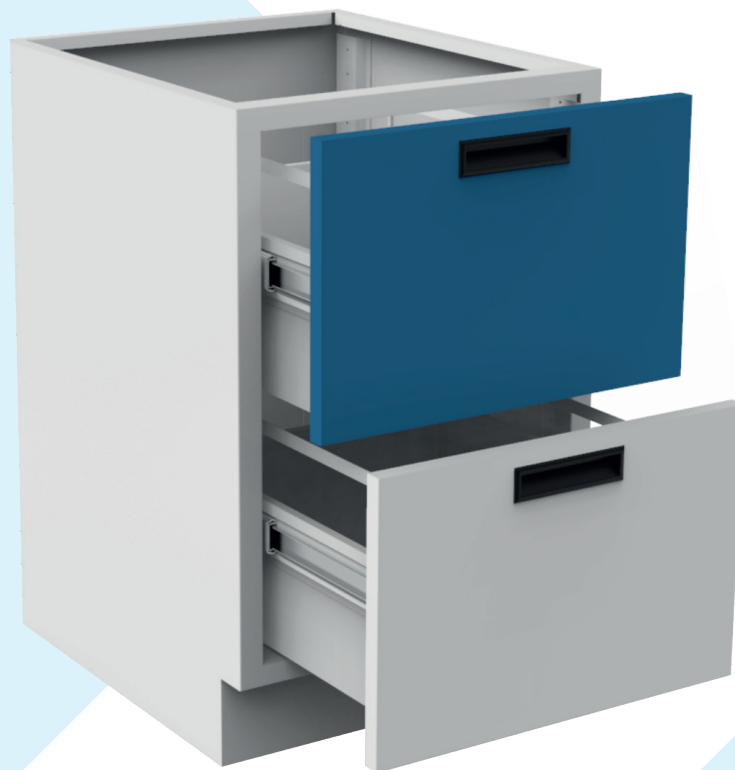

GABINETES BAJOS

BA-60

ARCHIVERO

ARCHIVERO

CAJÓN: 29.7CM
ARCHIVERO: 29.7CM
ZOCLO: 10CM

DIMENSIONES

ANCHO: 60CM
ALTURA: 71CM
FONDO: 54CM

MATERIALES

LÁMINA DE ACERO AL CARBÓN CAL. 20
LÁMINA DE ACERO GALVANIZADA CAL. 20 (OPCIONAL)
PINTURA EPOXY-POLIESTER

ACABADOS

PINTURA EN POLVO DE RESINA EPÓXICA Y
POLYESTER, APLICACIÓN ELECTROSTÁ Y
HORNEADA