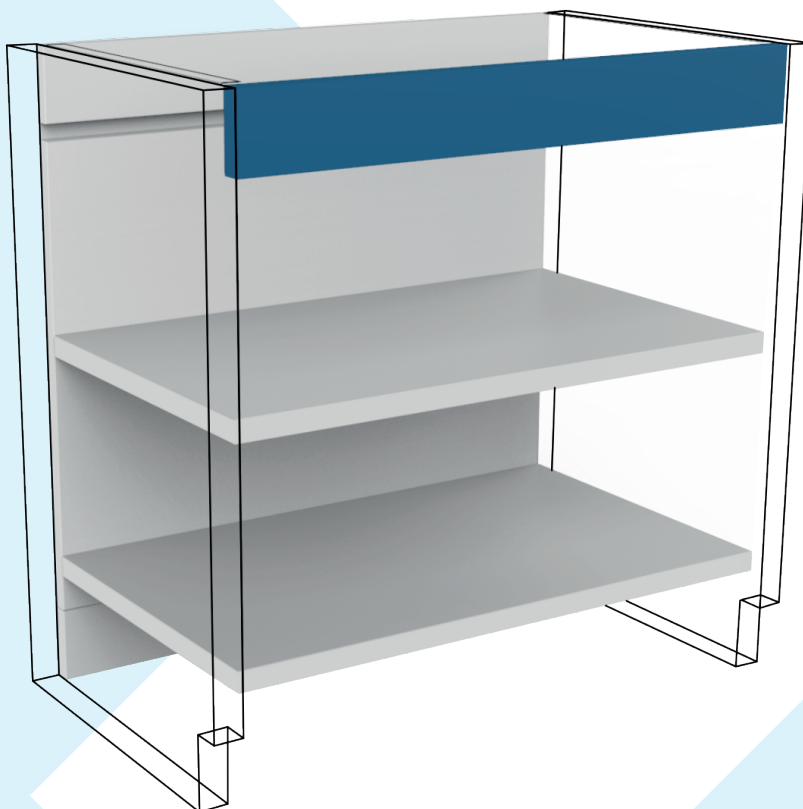

ESPACIOS DE TRABAJO

E2EA-60

ESPACIO DE TRABAJO ALTO, CON ENTREPAÑOS

ESPACIO DE TRABAJO

FALDON: 10CM
RESPALDO REMOVIBLE: 76CM

DIMENSIONES

ANCHO: 60CM
ALTURA: 86CM
FONDO: 51.5CM

MATERIALES

LÁMINA DE ACERO AL CARBÓN CAL. 20
LÁMINA DE ACERO GALVANIZADA CAL. 20 (OPCIONAL)
PINTURA EPOXY-POLIESTER

ACABADOS

PINTURA EN POLVO DE RESINA EPÓXICA Y
POLYESTER, APLICACIÓN ELECTROSTÁTICA Y
HORNEADA

COLORES