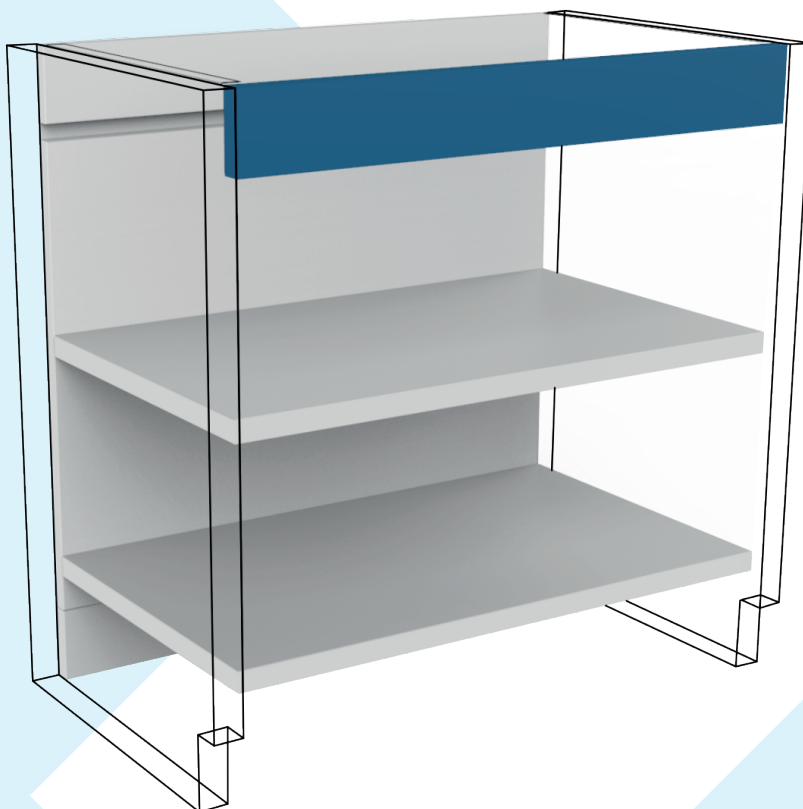

ESPACIOS DE TRABAJO

E2EA-80

ESPACIO DE TRABAJO ALTO, CON ENTREPAÑOS

ESPACIO DE TRABAJO

FALDON: 10CM
RESPALDO REMOVIBLE: 76CM

DIMENSIONES

ANCHO: 80CM
ALTURA: 86CM
FONDO: 51.5CM

MATERIALES

LÁMINA DE ACERO AL CARBÓN CAL. 20
LÁMINA DE ACERO GALVANIZADA CAL. 20 (OPCIONAL)
PINTURA EPOXY-POLIESTER

ACABADOS

PINTURA EN POLVO DE RESINA EPÓXICA Y
POLYESTER, APLICACIÓN ELECTROSTÁ Y
HORNEADA

COLORES