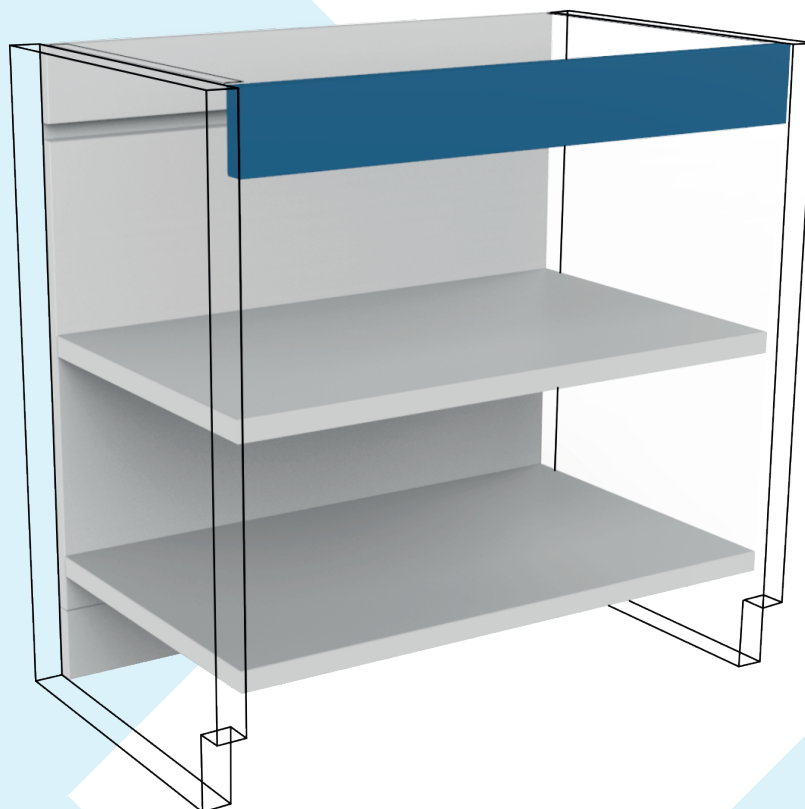

ESPACIOS DE TRABAJO

E2EB-120

ESPACIO DE TRABAJO BAJO, CON ENTREPAÑOS

ESPACIO DE TRABAJO

FALDON: 10CM

RESPALDO REMOVIBLE: 61CM

DIMENSIONES

ANCHO: 120CM

ALTURA: 71CM

FONDO: 51.5CM

MATERIALES

LÁMINA DE ACERO AL CARBÓN CAL. 20

LÁMINA DE ACERO GALVANIZADA CAL. 20 (OPCIONAL)

PINTURA EPOXY-POLIESTER

ACABADOS

PINTURA EN POLVO DE RESINA EPÓXICA Y

POLYESTER, APLICACIÓN ELECTROSTÁTICA Y

HORNEADA

COLORES

Blanco pétalo

Gris glaciar

Gris paloma

Crema champagne

Caqui claro

Azul polar

Verde jade

Morado

Azul rey

Azul b. l.

Piedra arenisca

Arena imperial

Platino beige

Beige chamaleon

Caqui oscuro

Azul pizarra

Guinda oscuro

Rojo

Azul indigo

Negro mate