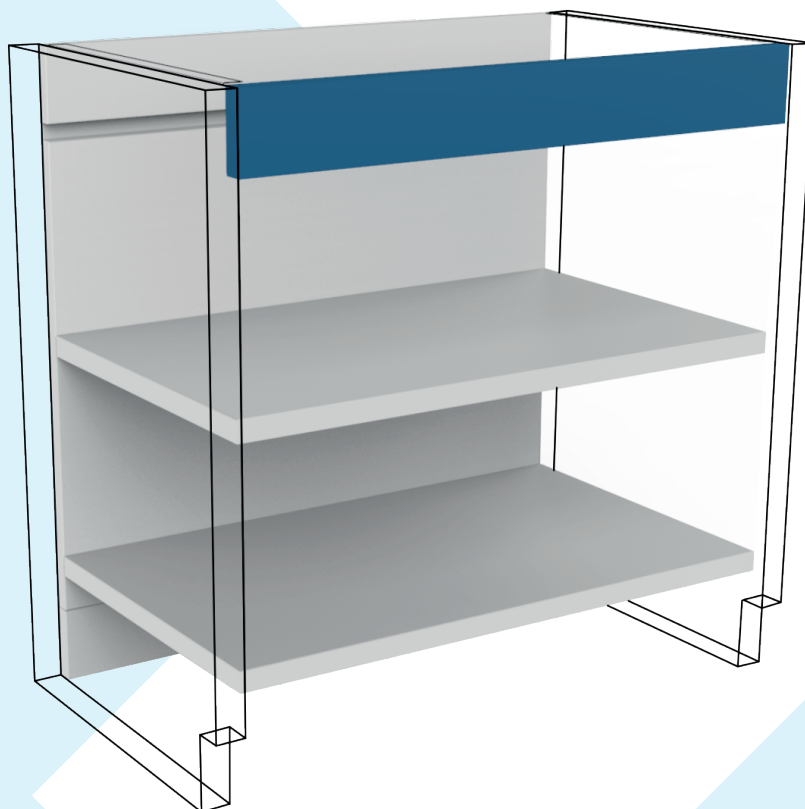

ESPACIOS DE TRABAJO

E2EB-60

ESPACIO DE TRABAJO BAJO, CON ENTREPAÑOS

ESPACIO DE TRABAJO

FALDON: 10CM

RESPALDO REMOVIBLE: 61CM

DIMENSIONES

ANCHO: 60CM

ALTURA: 71CM

FONDO: 51.5CM

MATERIALES

LÁMINA DE ACERO AL CARBÓN CAL. 20

LÁMINA DE ACERO GALVANIZADA CAL. 20 (OPCIONAL)

PINTURA EPOXY-POLIESTER

ACABADOS

PINTURA EN POLVO DE RESINA EPÓXICA Y

POLYESTER, APLICACIÓN ELECTROSTÁTICA Y

HORNEADA

COLORES

Blanco pétalo

Gris glaciar

Gris paloma

Crema champagne

Caqui claro