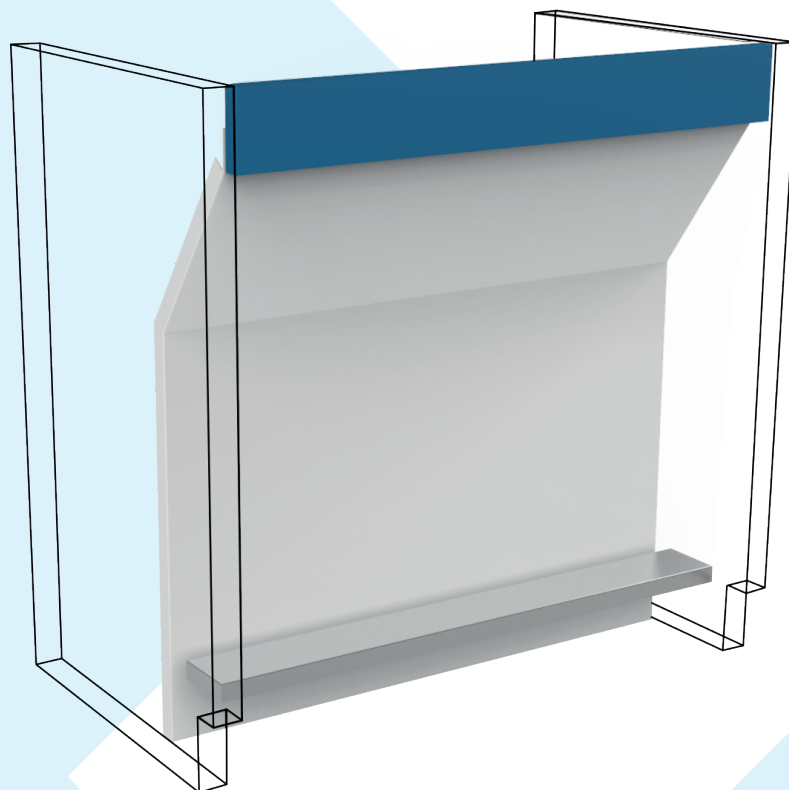

ESPACIOS DE TRABAJO

E3BA-100

PARA EMPLAZAMIENTO DE BALANZA ALTO

ESPACIO DE TRABAJO

PORTATECLADOS: 10CM
RESPALDO REMOVIBLE: 76CM

DIMENSIONES

ANCHO: 100CM
ALTURA: 86CM
FONDO: 51.5CM

MATERIALES

LÁMINA DE ACERO AL CARBÓN CAL. 20
LÁMINA DE ACERO GALVANIZADA CAL. 20 (OPCIONAL)
PINTURA EPOXY-POLIESTER

ACABADOS

PINTURA EN POLVO DE RESINA EPÓXICA Y
POLYESTER, APLICACIÓN ELECTROSTÁTICA Y
HORNEADA

COLORES