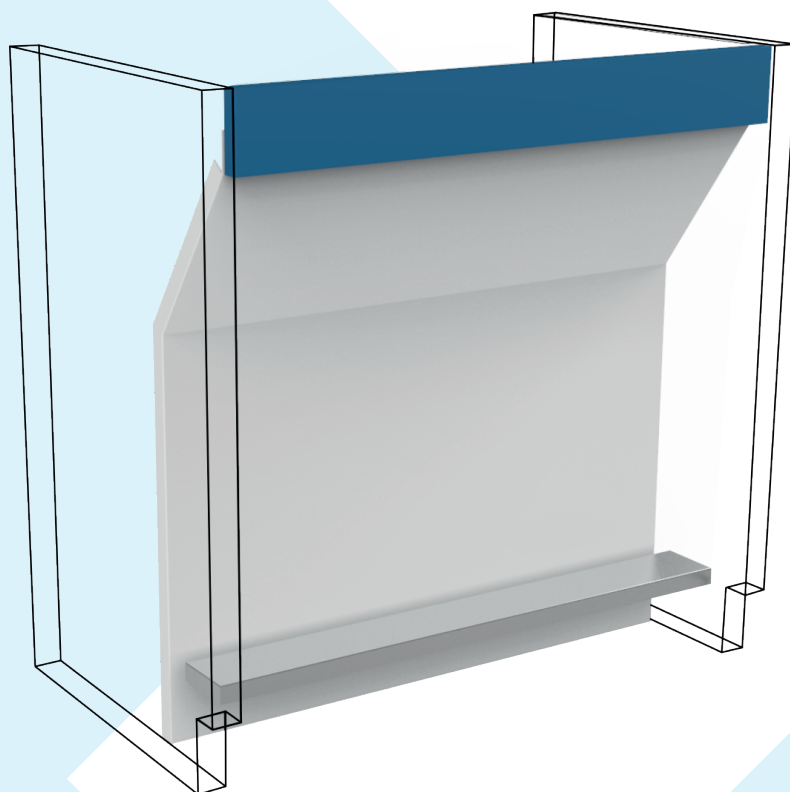

ESPACIOS DE TRABAJO

E3BA-120

PARA EMPLAZAMIENTO DE BALANZA ALTO

ESPACIO DE TRABAJO

PORTATECLADOS: 10CM
RESPALDO REMOVIBLE: 76CM

DIMENSIONES

ANCHO: 120CM
ALTURA: 86CM
FONDO: 51.5CM

MATERIALES

LÁMINA DE ACERO AL CARBÓN CAL. 20
LÁMINA DE ACERO GALVANIZADA CAL. 20 (OPCIONAL)
PINTURA EPOXY-POLIESTER

ACABADOS

PINTURA EN POLVO DE RESINA EPÓXICA Y
POLYESTER, APLICACIÓN ELECTROSTÁTICA Y
HORNEADA

COLORES