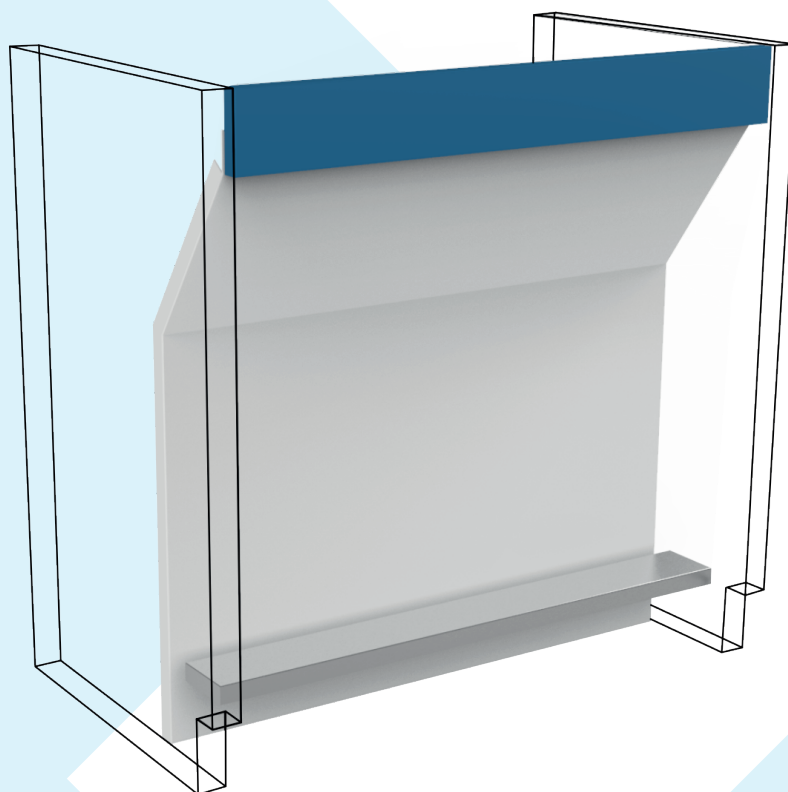

ESPACIOS DE TRABAJO

E3BA-60

PARA EMPLAZAMIENTO DE BALANZA ALTO

ESPACIO DE TRABAJO

PORTATECLADOS: 10CM
RESPALDO REMOVIBLE: 76CM

DIMENSIONES

ANCHO: 60CM
ALTURA: 86CM
FONDO: 51.5CM

MATERIALES

LÁMINA DE ACERO AL CARBÓN CAL. 20
LÁMINA DE ACERO GALVANIZADA CAL. 20 (OPCIONAL)
PINTURA EPOXY-POLIESTER

ACABADOS

PINTURA EN POLVO DE RESINA EPÓXICA Y
POLYESTER, APLICACIÓN ELECTROSTÁ Y
HORNEADA