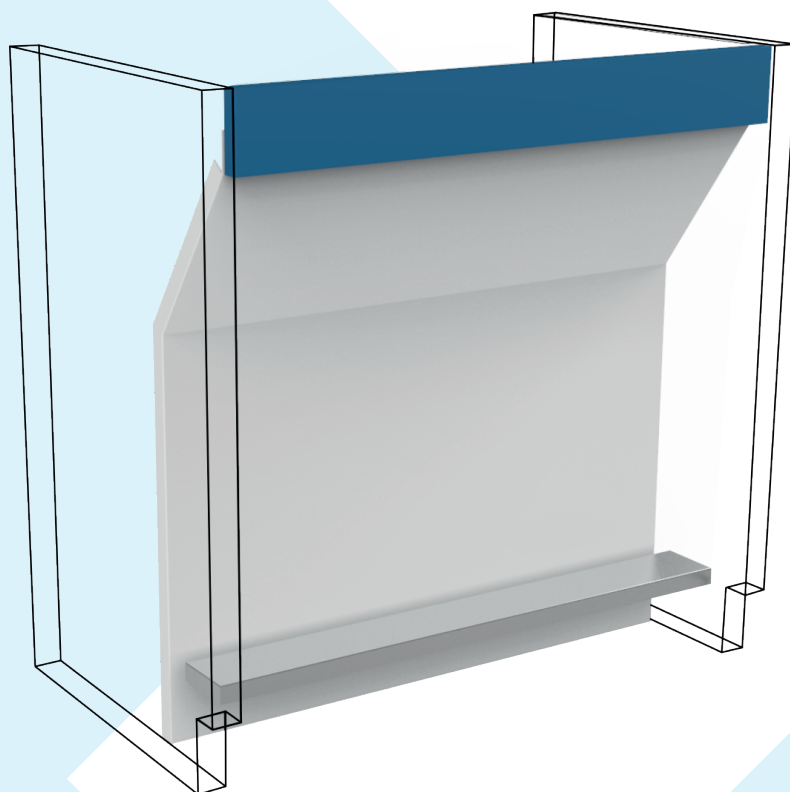

ESPACIOS DE TRABAJO

E3BB-100

PARA EMPLAZAMIENTO DE BALANZA BAJO

ESPACIO DE TRABAJO

PORTATECLADOS: 10CM
RESPALDO REMOVIBLE: 61CM

DIMENSIONES

ANCHO: 100CM
ALTURA: 71CM
FONDO: 51.5CM

MATERIALES

LÁMINA DE ACERO AL CARBÓN CAL. 20
LÁMINA DE ACERO GALVANIZADA CAL. 20 (OPCIONAL)
PINTURA EPOXY-POLIESTER

ACABADOS

PINTURA EN POLVO DE RESINA EPÓXICA Y
POLYESTER, APLICACIÓN ELECTROSTÁTICA Y
HORNEADA