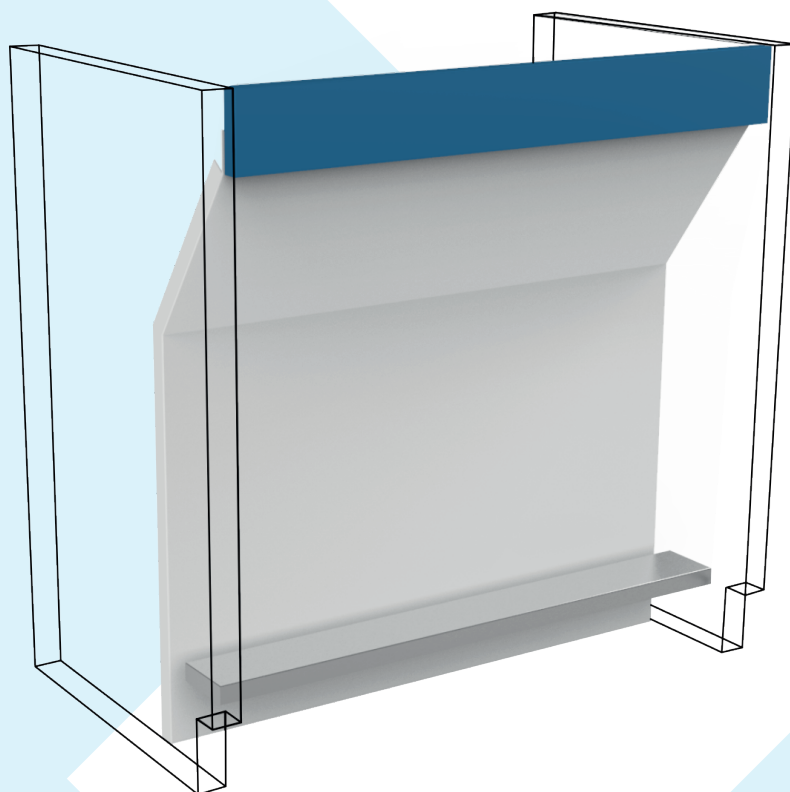

ESPACIOS DE TRABAJO

E3BB-120

PARA EMPLAZAMIENTO DE BALANZA BAJO

ESPACIO DE TRABAJO

PORTATECLADOS: 10CM
RESPALDO REMOVIBLE: 61CM

DIMENSIONES

ANCHO: 120CM
ALTURA: 71CM
FONDO: 51.5CM

MATERIALES

LÁMINA DE ACERO AL CARBÓN CAL. 20
LÁMINA DE ACERO GALVANIZADA CAL. 20 (OPCIONAL)
PINTURA EPOXY-POLIESTER

ACABADOS

PINTURA EN POLVO DE RESINA EPÓXICA Y
POLYESTER, APLICACIÓN ELECTROSTÁTICA Y
HORNEADA

COLORES