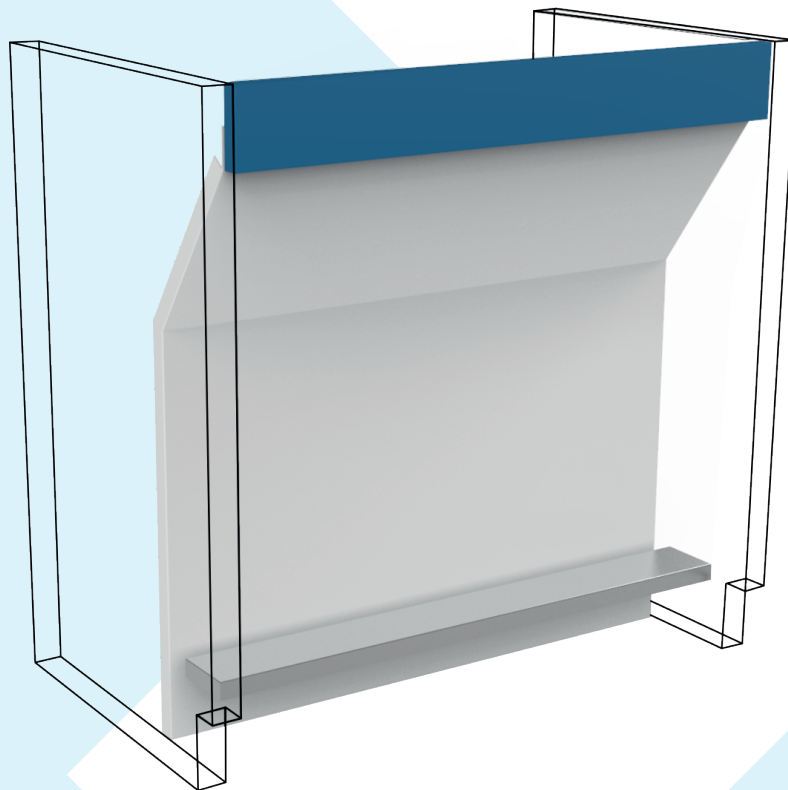

ESPACIOS DE TRABAJO

E3BB-60

PARA EMPLAZAMIENTO DE BALANZA BAJO

ESPACIO DE TRABAJO

PORTATECLADOS: 10CM
RESPALDO REMOVIBLE: 61CM

DIMENSIONES

ANCHO: 60CM
ALTURA: 71CM
FONDO: 51.5CM

MATERIALES

LÁMINA DE ACERO AL CARBÓN CAL. 20
LÁMINA DE ACERO GALVANIZADA CAL. 20 (OPCIONAL)
PINTURA EPOXY-POLIESTER

ACABADOS

PINTURA EN POLVO DE RESINA EPÓXICA Y
POLYESTER, APLICACIÓN ELECTROSTÁ Y
HORNEADA

COLORES