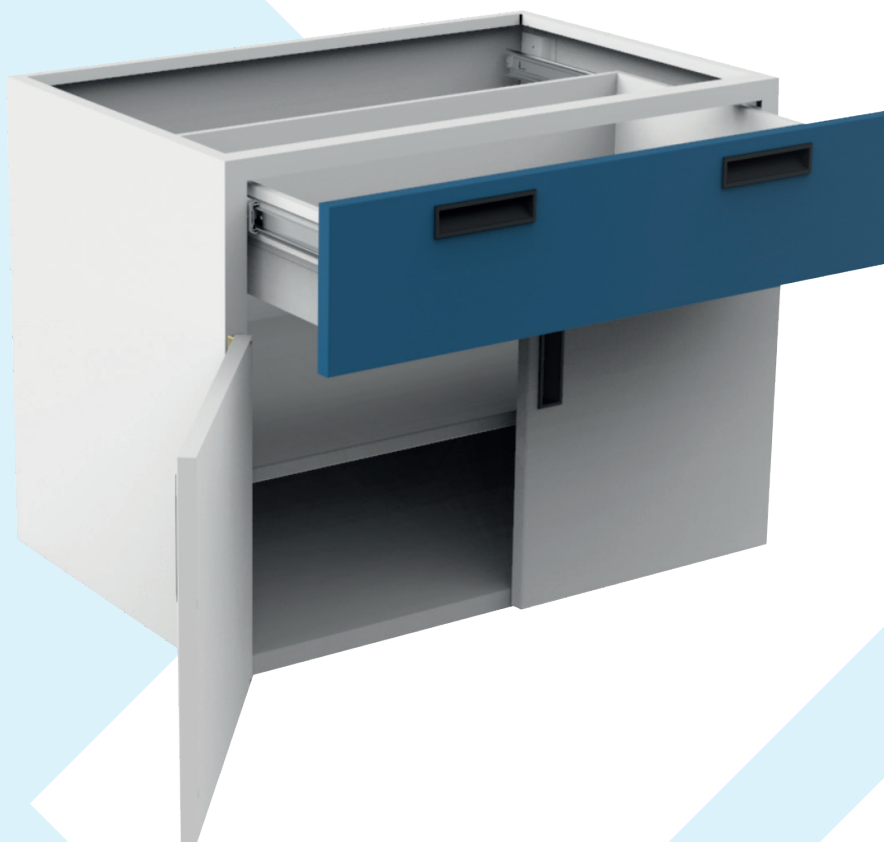

GABINETES ALTOS ESTRUCTURALES

EA3-80

PUERTA, CAJÓN Y ENTREPAÑO - PUERTA DOBLE

CAJÓN Y 2 PUERTAS

CAJÓN: 18.4CM
ALTO: 41CM
ANCHO: 34.5CM

DIMENSIONES

ANCHO: 80CM
ALTURA: 61CM
FONDO: 54CM

MATERIALES

LÁMINA DE ACERO AL CARBÓN CAL. 20
LÁMINA DE ACERO GALVANIZADA CAL. 20 (OPCIONAL)
PINTURA EPOXY-POLIESTER

ACABADOS

PINTURA EN POLVO DE RESINA EPÓXICA Y POLYESTER, APLICACIÓN ELECTROSTÁ Y HORNEADA

COLORES