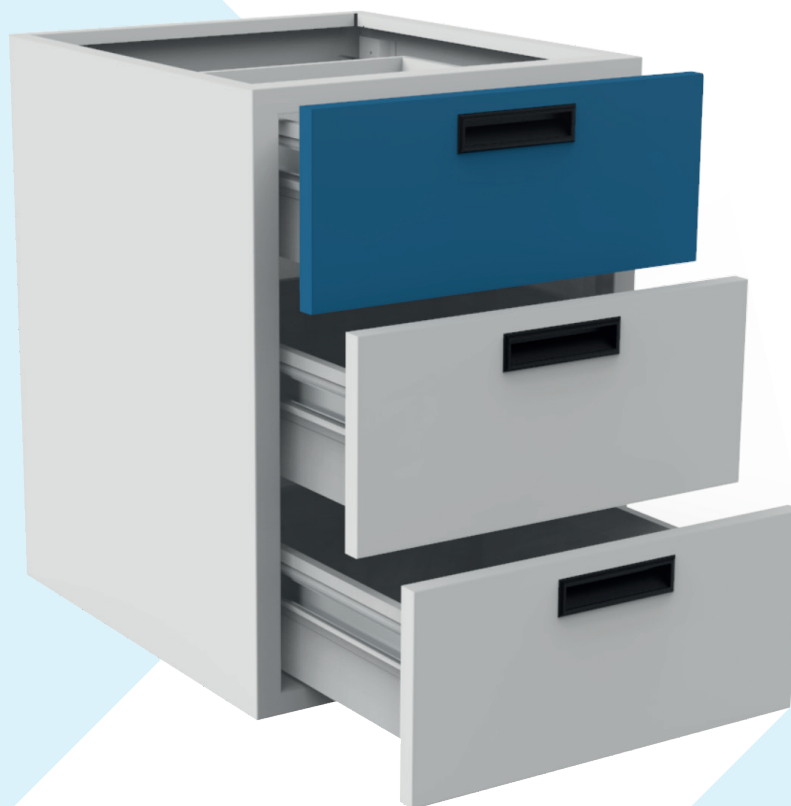

GABINETES ALTOS ESTRUCTURALES

EA4-45
CAJONERO

CAJONES

CAJÓN: 18.4CM
CAJONES: 20.3CM

DIMENSIONES

ANCHO: 45CM
ALTURA: 61CM
FONDO: 54CM

MATERIALES

LÁMINA DE ACERO AL CARBÓN CAL. 20
LÁMINA DE ACERO GALVANIZADA CAL. 20 (OPCIONAL)
PINTURA EPOXY-POLIESTER

ACABADOS

PINTURA EN POLVO DE RESINA EPÓXICA Y
POLYESTER, APLICACIÓN ELECTROSTÁ Y
HORNEADA

COLORES