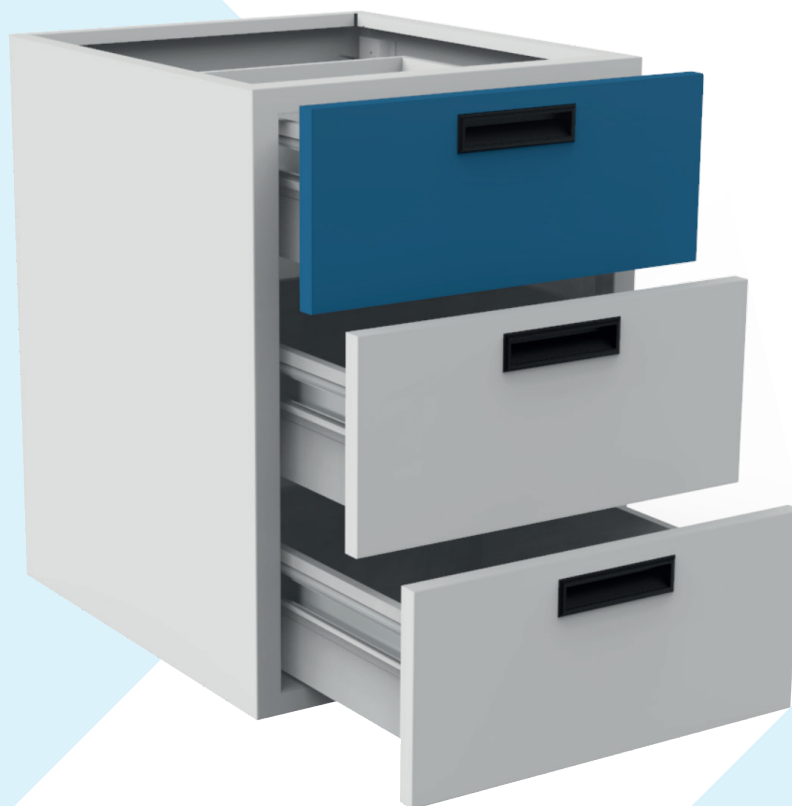

GABINETES ALTOS ESTRUCTURALES

EA4-60
CAJONERO

CAJONES

CAJÓN: 18.4CM
CAJONES: 20.3CM

DIMENSIONES

ANCHO: 60CM
ALTURA: 61CM
FONDO: 54CM

MATERIALES

LÁMINA DE ACERO AL CARBÓN CAL. 20
LÁMINA DE ACERO GALVANIZADA CAL. 20 (OPCIONAL)
PINTURA EPOXY-POLIESTER

ACABADOS

PINTURA EN POLVO DE RESINA EPÓXICA Y
POLYESTER, APLICACIÓN ELECTROSTÁ Y
HORNEADA

COLORES