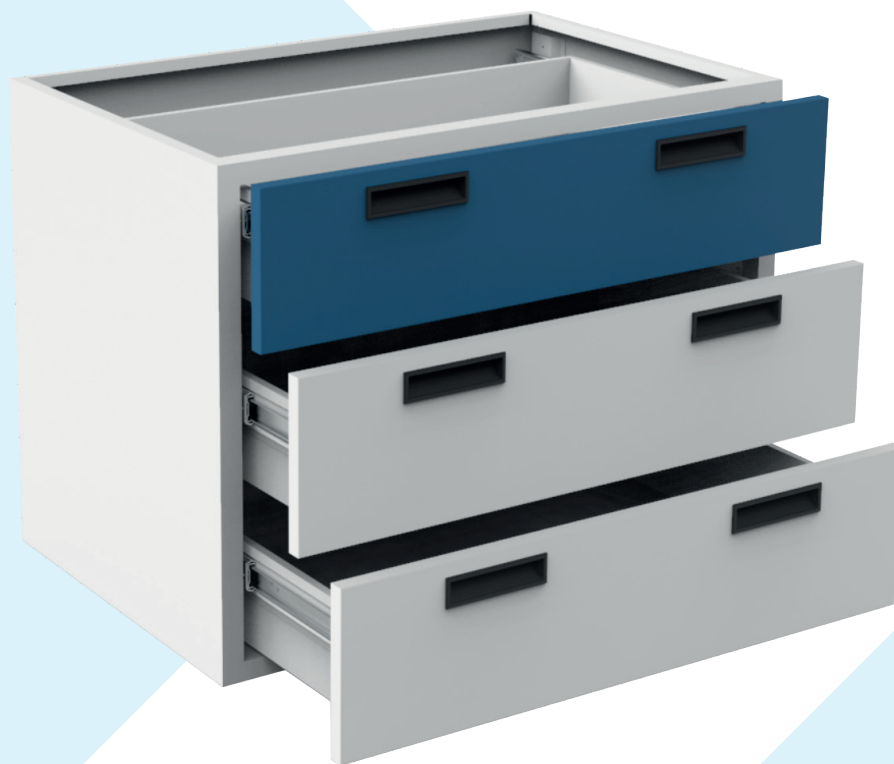

GABINETES ALTOS ESTRUCTURALES

EA4-70
CAJONERO

CAJONES

CAJÓN: 18.4CM
CAJONES: 20.3CM

DIMENSIONES

ANCHO: 70CM
ALTURA: 61CM
FONDO: 54CM

MATERIALES

LÁMINA DE ACERO AL CARBÓN CAL. 20
LÁMINA DE ACERO GALVANIZADA CAL. 20 (OPCIONAL)
PINTURA EPOXY-POLIESTER

ACABADOS

PINTURA EN POLVO DE RESINA EPÓXICA Y
POLYESTER, APLICACIÓN ELECTROSTÁ Y
HORNEADA

COLORES