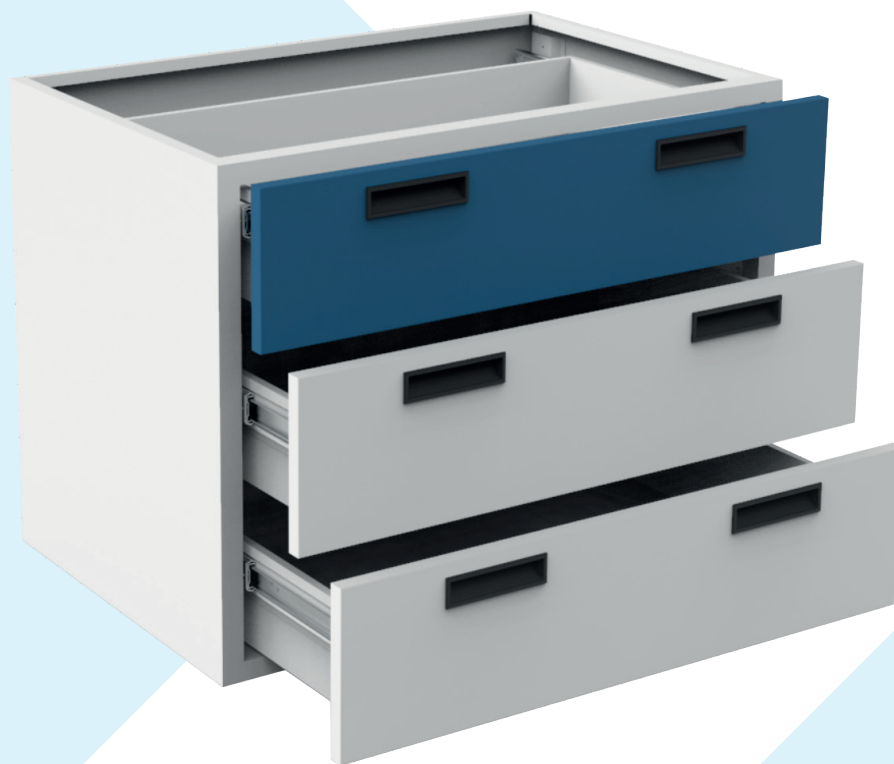

GABINETES ALTOS ESTRUCTURALES

EA4-80
CAJONERO

CAJONES

CAJÓN: 18.4CM
CAJONES: 20.3CM

DIMENSIONES

ANCHO: 80CM
ALTURA: 61CM
FONDO: 54CM

MATERIALES

LÁMINA DE ACERO AL CARBÓN CAL. 20
LÁMINA DE ACERO GALVANIZADA CAL. 20 (OPCIONAL)
PINTURA EPOXY-POLIESTER

ACABADOS

PINTURA EN POLVO DE RESINA EPÓXICA Y
POLYESTER, APLICACIÓN ELECTROSTÁ Y
HORNEADA