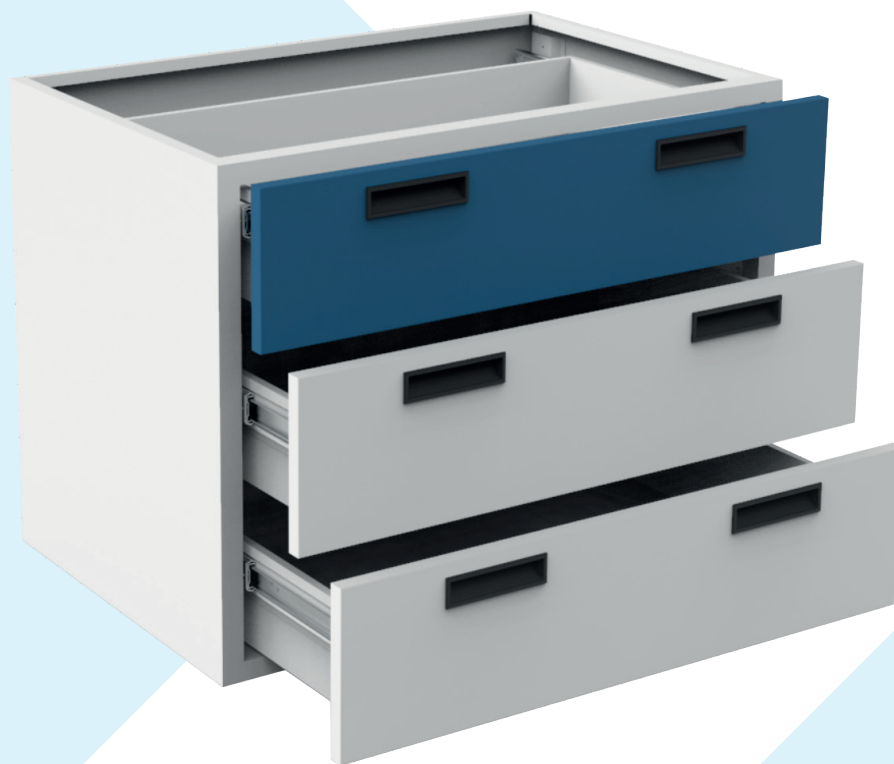

GABINETES ALTOS ESTRUCTURALES

EA4-90
CAJONERO

CAJONES

CAJÓN: 18.4CM
CAJONES: 20.3CM

DIMENSIONES

ANCHO: 90CM
ALTURA: 61CM
FONDO: 54CM

MATERIALES

LÁMINA DE ACERO AL CARBÓN CAL. 20
LÁMINA DE ACERO GALVANIZADA CAL. 20 (OPCIONAL)
PINTURA EPOXY-POLIESTER

ACABADOS

PINTURA EN POLVO DE RESINA EPÓXICA Y
POLYESTER, APLICACIÓN ELECTROSTÁ Y
HORNEADA

COLORES