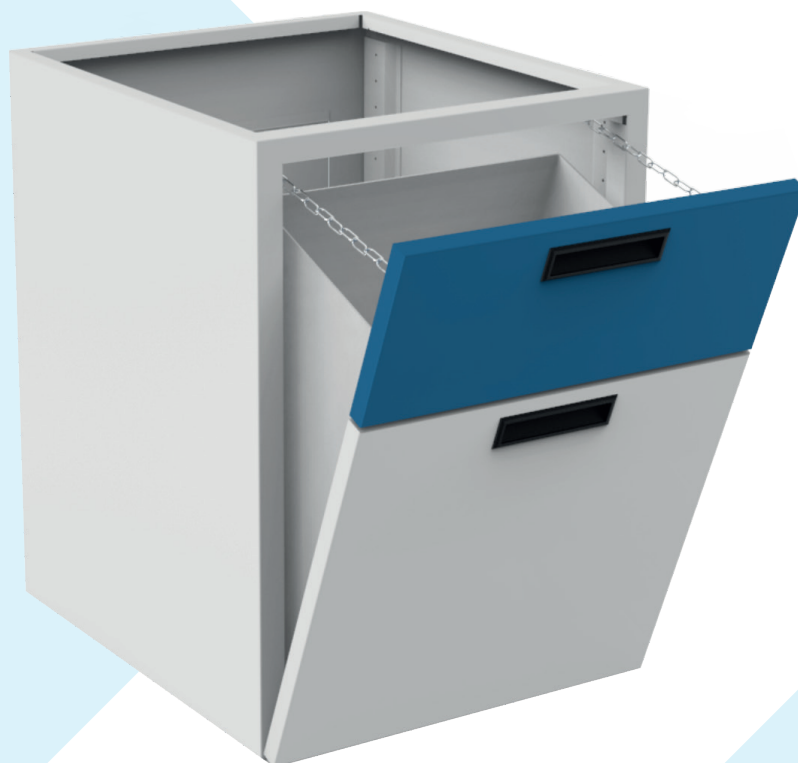

GABINETES ALTOS ESTRUCTURALES

EAD-60 BASURERO

BASURERO

ANCHO: 59.5CM
ALTURA: 59.8CM

DIMENSIONES

ANCHO: 60M
ALTURA: 61CM
FONDO: 54CM

MATERIALES

LÁMINA DE ACERO AL CARBÓN CAL. 20
LÁMINA DE ACERO GALVANIZADA CAL. 20 (OPCIONAL)
PINTURA EPOXY-POLIESTER

ACABADOS

PINTURA EN POLVO DE RESINA EPÓXICA Y
POLYESTER, APLICACIÓN ELECTROSTÁ Y
HORNEADA

COLORES