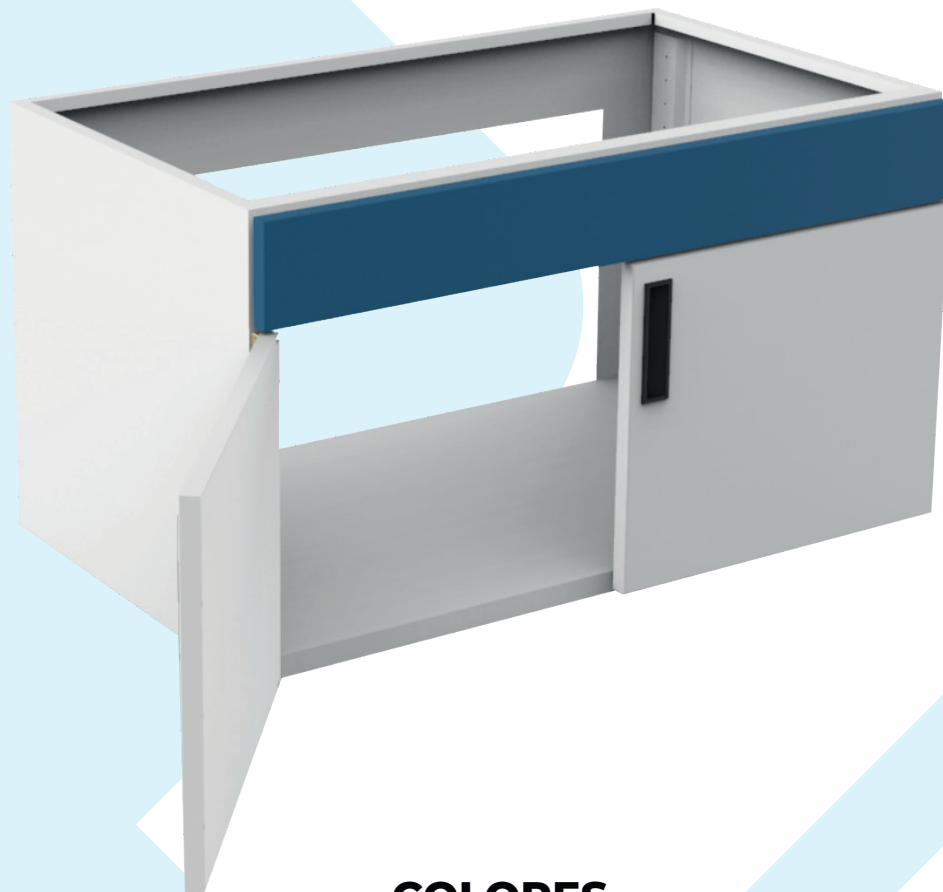

GABINETES BAJOS ESTRUCTURALES

EB2-80

PORTA TARJA - PUERTA DOBLE

PUERTA

FALDÓN: 11.2CM
ALTO: 37.2CM
ANCHO: 39.5CM

DIMENSIONES

ANCHO: 80CM
ALTURA: 50CM
FONDO: 54CM

MATERIALES

LÁMINA DE ACERO AL CARBÓN CAL. 20
LÁMINA DE ACERO GALVANIZADA CAL. 20 (OPCIONAL)
PINTURA EPOXY-POLIESTER

ACABADOS

PINTURA EN POLVO DE RESINA EPÓXICA Y
POLYESTER, APLICACIÓN ELECTROSTÁ Y
HORNEADA

COLORES