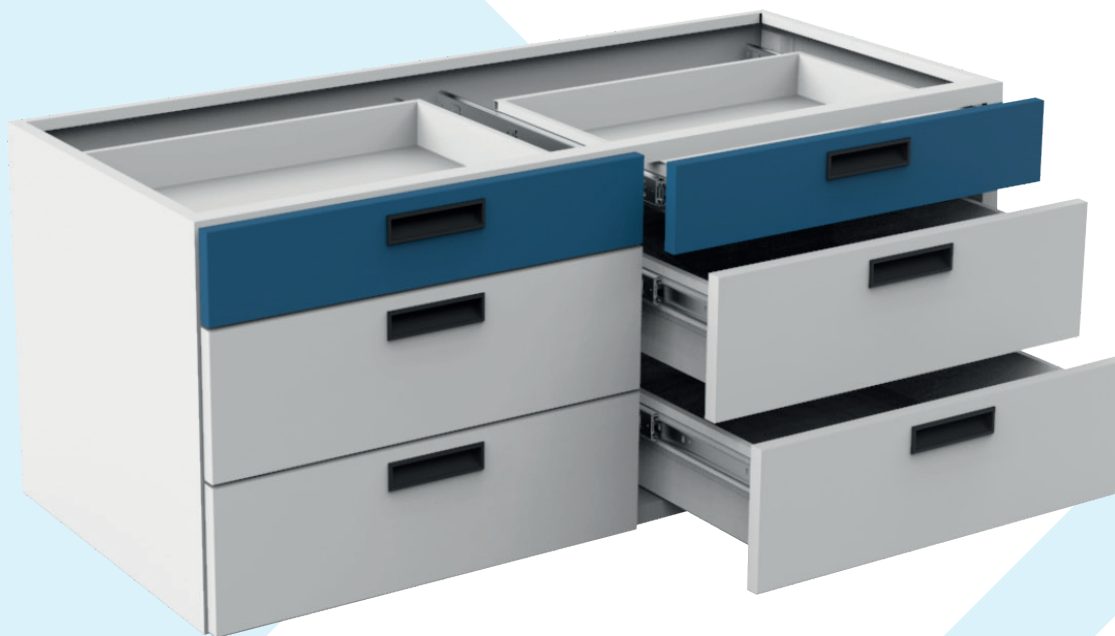

GABINETES BAJOS ESTRUCTURALES

EB4-100
CAJONERO

PUERTA

CAJÓN: 11.2CM
CAJONES: 18.4CM

DIMENSIONES

ANCHO: 100CM
ALTURA: 50CM
FONDO: 54CM

MATERIALES

LÁMINA DE ACERO AL CARBÓN CAL. 20
LÁMINA DE ACERO GALVANIZADA CAL. 20 (OPCIONAL)
PINTURA EPOXY-POLIESTER

ACABADOS

PINTURA EN POLVO DE RESINA EPÓXICA Y
POLYESTER, APLICACIÓN ELECTROSTÁ Y
HORNEADA