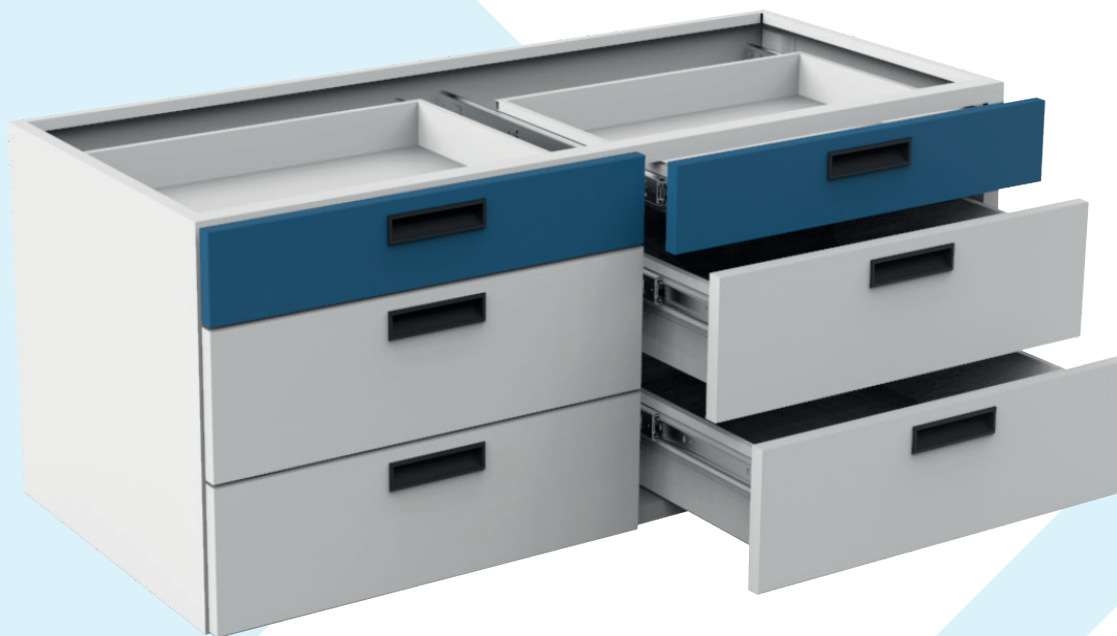

GABINETES BAJOS ESTRUCTURALES

EB4-120
CAJONERO

PUERTA

CAJÓN: 11.2CM
CAJONES: 18.4CM

DIMENSIONES

ANCHO: 120CM
ALTURA: 50CM
FONDO: 54CM

MATERIALES

LÁMINA DE ACERO AL CARBÓN CAL. 20
LÁMINA DE ACERO GALVANIZADA CAL. 20 (OPCIONAL)
PINTURA EPOXY-POLIESTER

ACABADOS

PINTURA EN POLVO DE RESINA EPÓXICA Y
POLYESTER, APLICACIÓN ELECTROSTÁ Y
HORNEADA