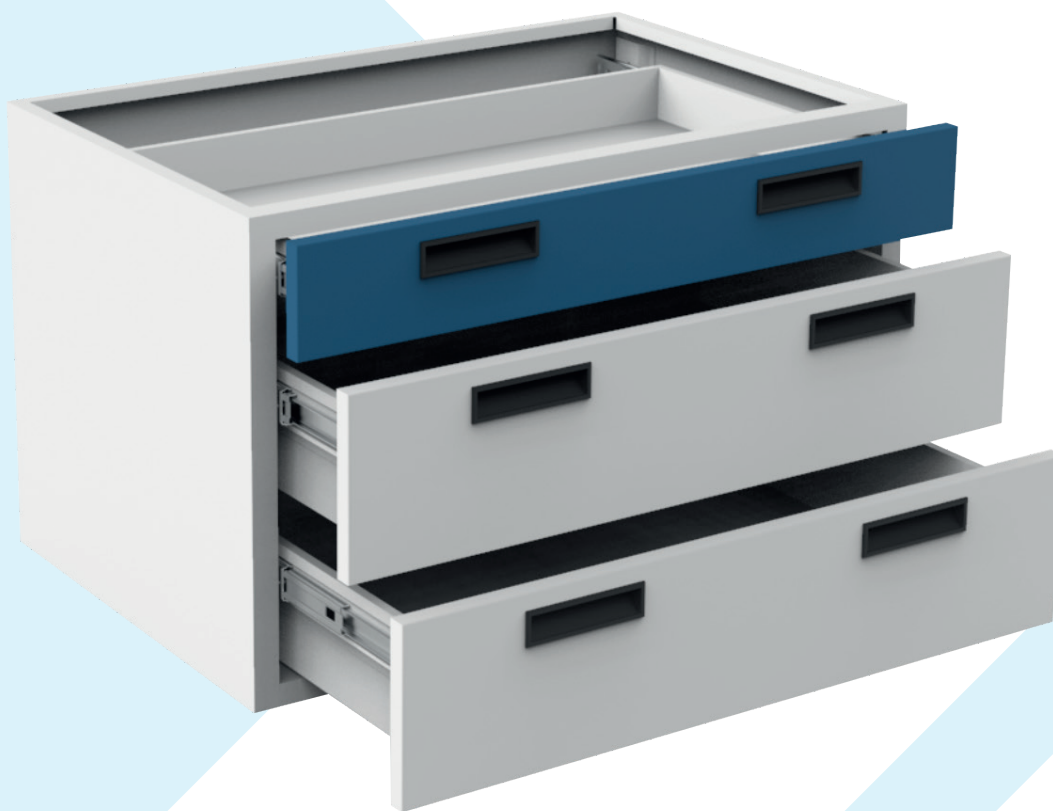

GABINETES BAJOS ESTRUCTURALES

EB4-70
CAJONERO

PUERTA

CAJÓN: 11.2CM
CAJONES: 18.4CM

DIMENSIONES

ANCHO: 70CM
ALTURA: 50CM
FONDO: 54CM

MATERIALES

LÁMINA DE ACERO AL CARBÓN CAL. 20
LÁMINA DE ACERO GALVANIZADA CAL. 20 (OPCIONAL)
PINTURA EPOXY-POLIESTER

ACABADOS

PINTURA EN POLVO DE RESINA EPÓXICA Y
POLYESTER, APLICACIÓN ELECTROSTÁ Y
HORNEADA

COLORES