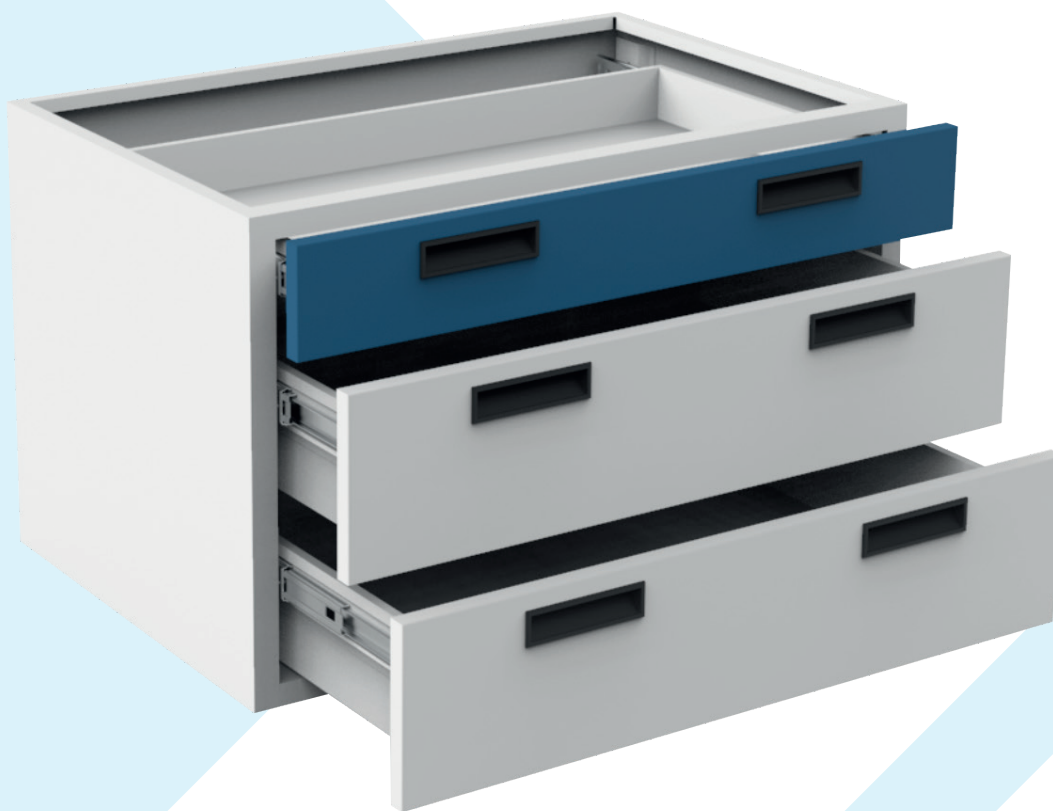

GABINETES BAJOS ESTRUCTURALES

EB4-80
CAJONERO

PUERTA

CAJÓN: 11.2CM
CAJONES: 18.4CM

DIMENSIONES

ANCHO: 80CM
ALTURA: 50CM
FONDO: 54CM

MATERIALES

LÁMINA DE ACERO AL CARBÓN CAL. 20
LÁMINA DE ACERO GALVANIZADA CAL. 20 (OPCIONAL)
PINTURA EPOXY-POLIESTER

ACABADOS

PINTURA EN POLVO DE RESINA EPÓXICA Y
POLYESTER, APLICACIÓN ELECTROSTÁ Y
HORNEADA