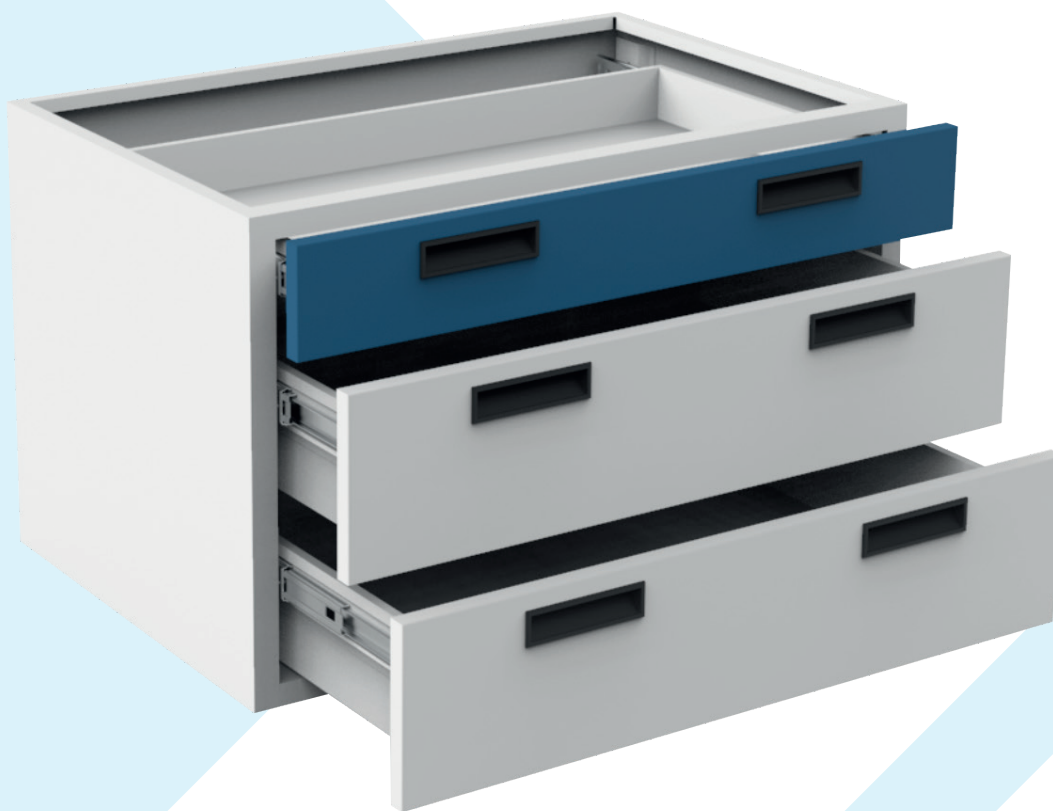

GABINETES BAJOS ESTRUCTURALES

EB4-90
CAJONERO

PUERTA

CAJÓN: 11.2CM
CAJONES: 18.4CM

DIMENSIONES

ANCHO: 90CM
ALTURA: 50CM
FONDO: 54CM

MATERIALES

LÁMINA DE ACERO AL CARBÓN CAL. 20
LÁMINA DE ACERO GALVANIZADA CAL. 20 (OPCIONAL)
PINTURA EPOXY-POLIESTER

ACABADOS

PINTURA EN POLVO DE RESINA EPÓXICA Y
POLYESTER, APLICACIÓN ELECTROSTÁ Y
HORNEADA

COLORES