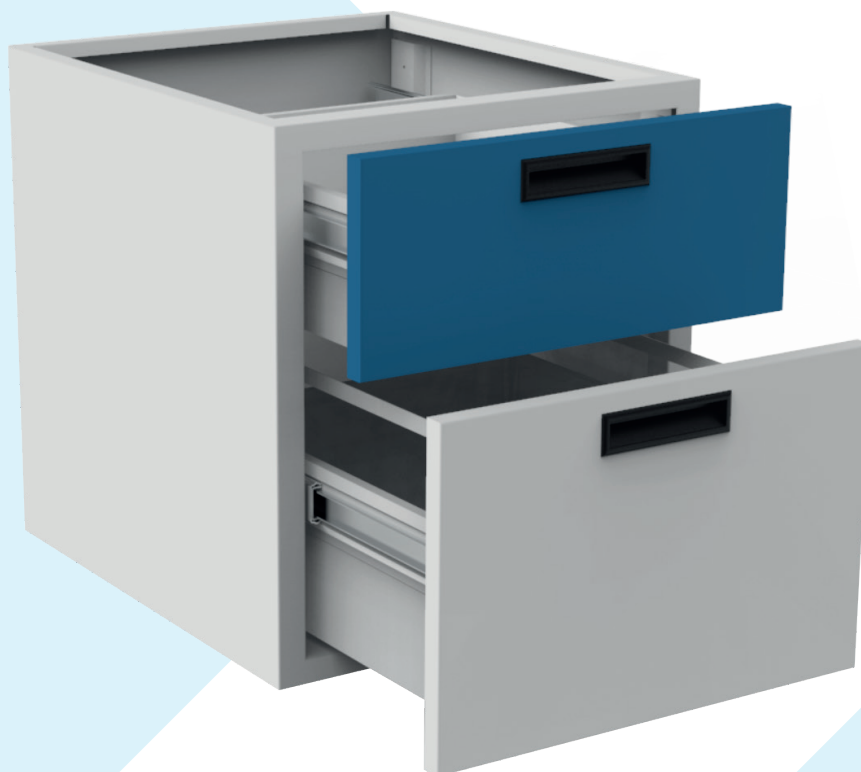

GABINETES BAJOS ESTRUCTURALES

EBA-45
ARCHIVERO

CAJONES

CAJÓN: 18.4CM
ARCHIVERO: 30CM

DIMENSIONES

ANCHO: 45CM
ALTURA: 50CM
FONDO: 54CM

MATERIALES

LÁMINA DE ACERO AL CARBÓN CAL. 20
LÁMINA DE ACERO GALVANIZADA CAL. 20 (OPCIONAL)
PINTURA EPOXY-POLIESTER

ACABADOS

PINTURA EN POLVO DE RESINA EPÓXICA Y
POLYESTER, APLICACIÓN ELECTROSTÁ Y
HORNEADA

COLORES