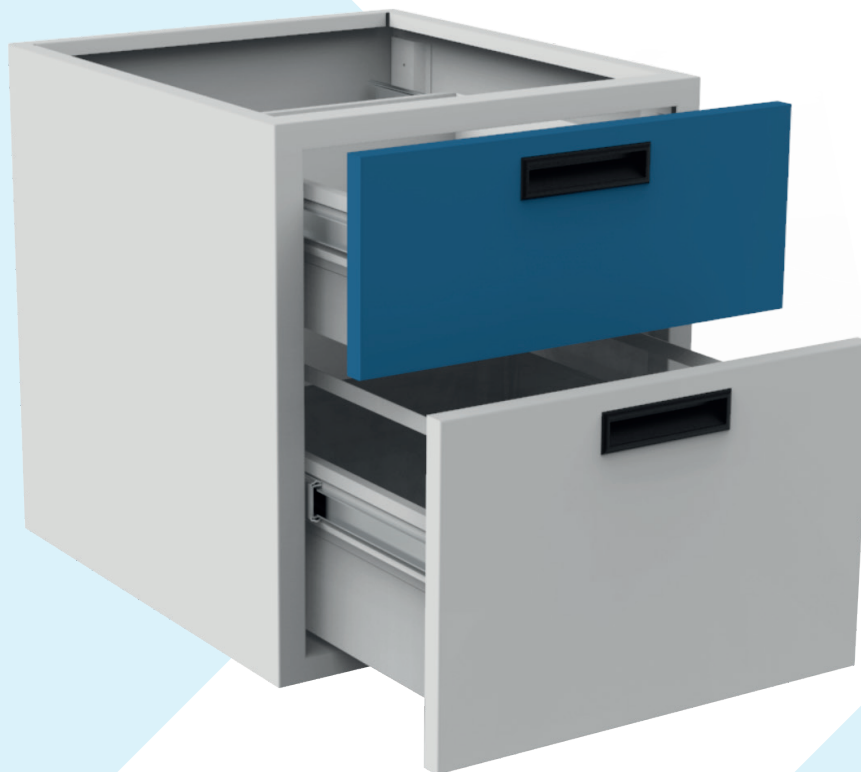

GABINETES BAJOS ESTRUCTURALES

EBA-50
ARCHIVERO

CAJONES

CAJÓN: 18.4CM
ARCHIVERO: 30CM

DIMENSIONES

ANCHO: 50CM
ALTURA: 50CM
FONDO: 54CM

MATERIALES

LÁMINA DE ACERO AL CARBÓN CAL. 20
LÁMINA DE ACERO GALVANIZADA CAL. 20 (OPCIONAL)
PINTURA EPOXY-POLIESTER

ACABADOS

PINTURA EN POLVO DE RESINA EPÓXICA Y
POLYESTER, APLICACIÓN ELECTROSTÁ Y
HORNEADA

COLORES