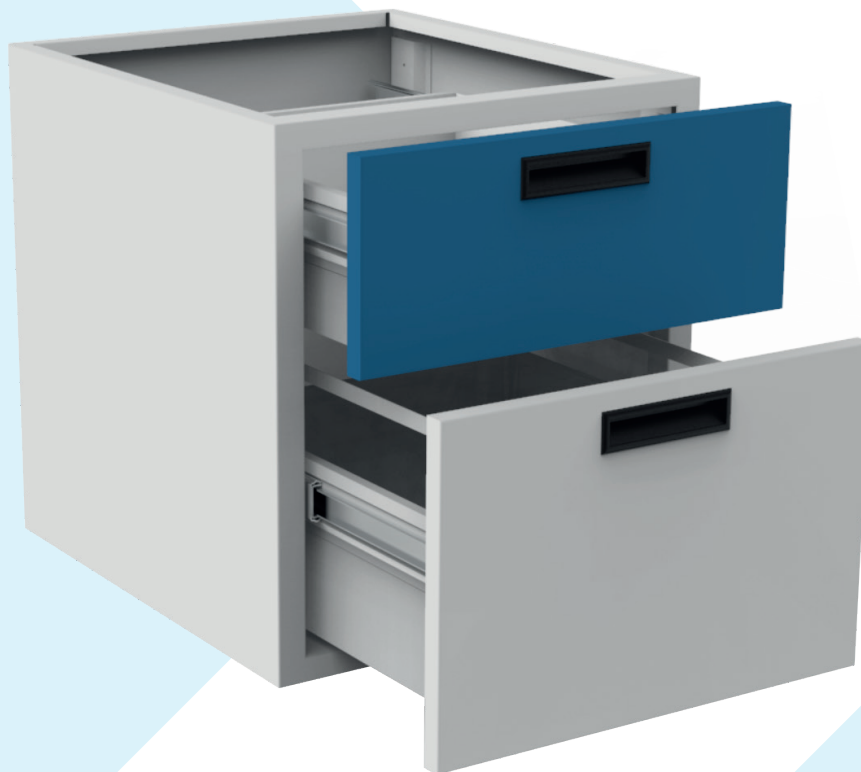

GABINETES BAJOS ESTRUCTURALES

EBA-60
ARCHIVERO

CAJONES

CAJÓN: 18.4CM
ARCHIVERO: 30CM

DIMENSIONES

ANCHO: 60CM
ALTURA: 50CM
FONDO: 54CM

MATERIALES

LÁMINA DE ACERO AL CARBÓN CAL. 20
LÁMINA DE ACERO GALVANIZADA CAL. 20 (OPCIONAL)
PINTURA EPOXY-POLIESTER

ACABADOS

PINTURA EN POLVO DE RESINA EPÓXICA Y
POLYESTER, APLICACIÓN ELECTROSTÁ Y
HORNEADA