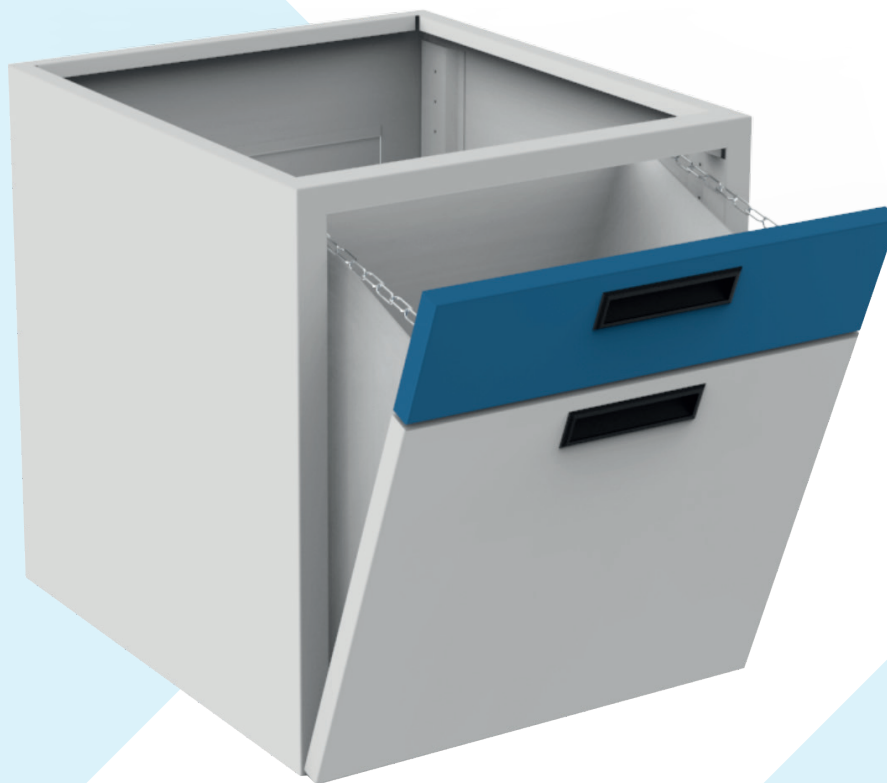

GABINETES BAJOS ESTRUCTURALES

EBD-45 BASURERO

BASURERO

ANCHO: 44.5CM
ALTURA: 48.8CM

DIMENSIONES

ANCHO: 45CM
ALTURA: 50CM
FONDO: 54CM

MATERIALES

LÁMINA DE ACERO AL CARBÓN CAL. 20
LÁMINA DE ACERO GALVANIZADA CAL. 20 (OPCIONAL)
PINTURA EPOXY-POLIESTER

ACABADOS

PINTURA EN POLVO DE RESINA EPÓXICA Y
POLYESTER, APLICACIÓN ELECTROSTÁ Y
HORNEADA

COLORES