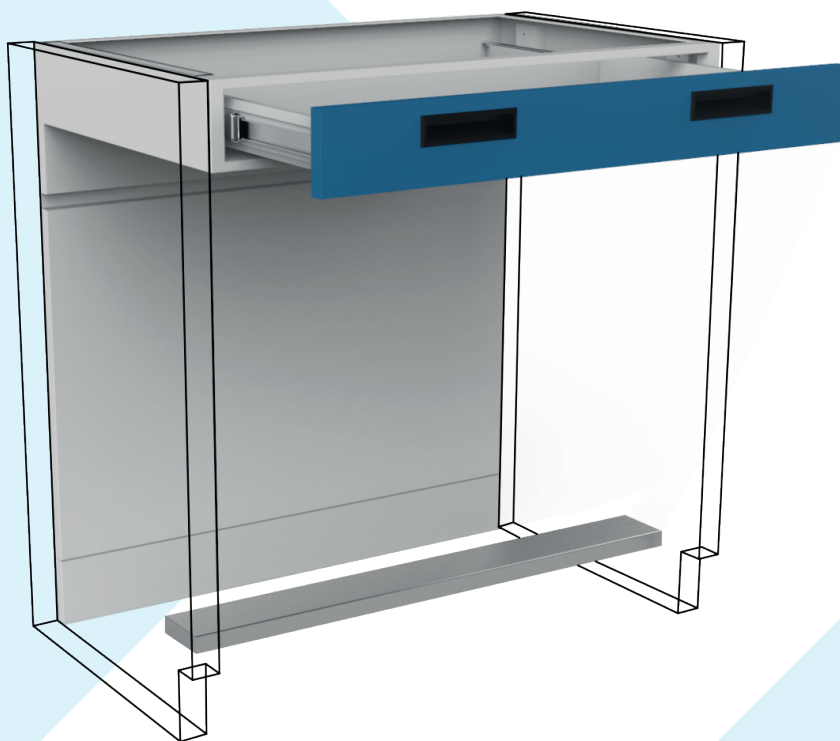

ESPACIOS DE TRABAJO

ETCA-120

ESPACIO DE TRABAJO ALTO, CON CAJÓN

ESPACIO DE TRABAJO

FALDÓN: 10CM
RESPALDO REMOVIBLE: 76CM

DIMENSIONES

ANCHO: 120CM
ALTURA: 86CM
FONDO: 51.5CM

MATERIALES

LÁMINA DE ACERO AL CARBÓN CAL. 20
LÁMINA DE ACERO GALVANIZADA CAL. 20 (OPCIONAL)
PINTURA EPOXY-POLIESTER

ACABADOS

PINTURA EN POLVO DE RESINA EPÓXICA Y
POLYESTER, APLICACIÓN ELECTROSTÁTICA Y
HORNEADA

COLORES