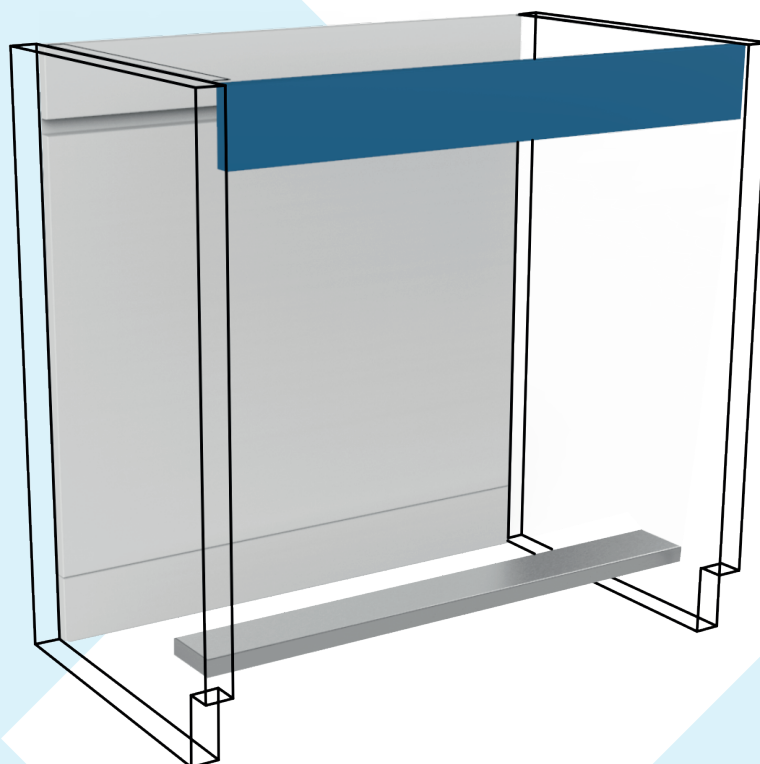

ESPACIOS DE TRABAJO

ETRA-100

ESPACIO DE TRABAJO ALTO

ESPACIO DE TRABAJO

FALDÓN: 10CM

DIMENSIONES

ANCHO: 100CM

ALTURA: 86CM

FONDO: 51.5CM

MATERIALES

LÁMINA DE ACERO AL CARBÓN CAL. 20

LÁMINA DE ACERO GALVANIZADA CAL. 20 (OPCIONAL)

PINTURA EPOXY-POLIESTER

ACABADOS

PINTURA EN POLVO DE RESINA EPÓXICA Y

POLYESTER, APLICACIÓN ELECTROSTÁTICA Y

HORNEADA