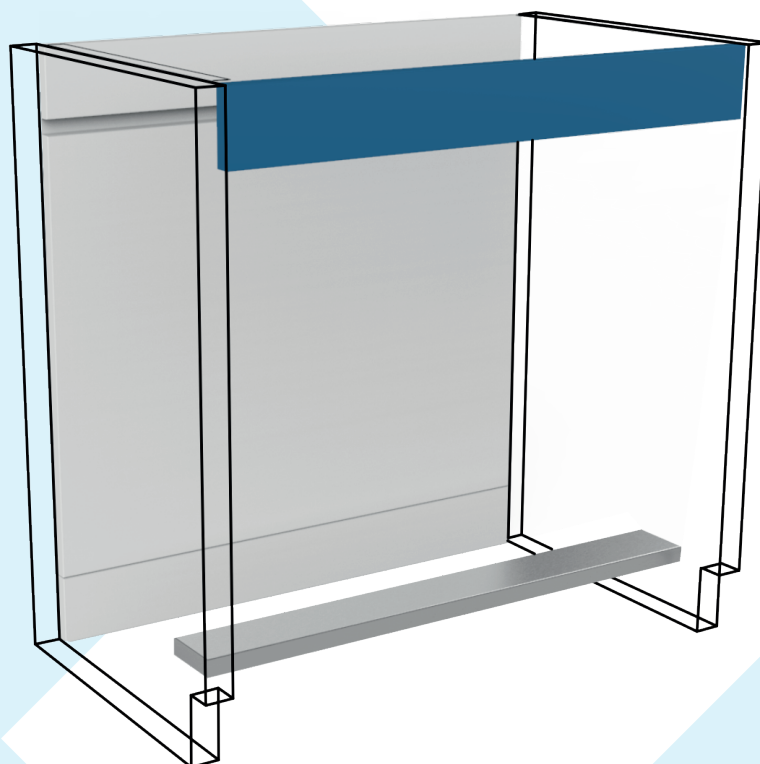

ESPACIOS DE TRABAJO

ETRA-80

ESPACIO DE TRABAJO ALTO

ESPACIO DE TRABAJO

FALDÓN: 10CM

DIMENSIONES

ANCHO: 80CM
ALTURA: 86CM
FONDO: 51.5CM

MATERIALES

LÁMINA DE ACERO AL CARBÓN CAL. 20
LÁMINA DE ACERO GALVANIZADA CAL. 20 (OPCIONAL)
PINTURA EPOXY-POLIESTER

ACABADOS

PINTURA EN POLVO DE RESINA EPÓXICA Y
POLYESTER, APLICACIÓN ELECTROSTÁ Y
HORNEADA

COLORES