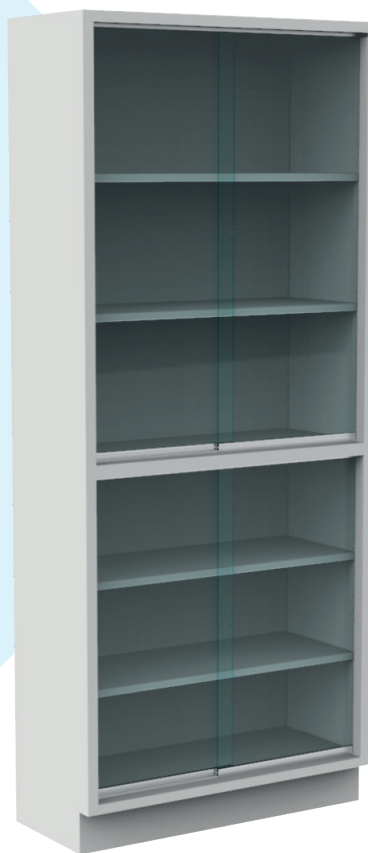

ESPACIOS DE TRABAJO

EVA-120

PUERTA DE VIDRIO

DIMENSIONES

ANCHO: 120CM
ALTURA: 190CM
FONDO: 35CM

MATERIALES

LÁMINA DE ACERO AL CARBÓN CAL. 20
LÁMINA DE ACERO GALVANIZADA CAL. 20 (OPCIONAL)
PINTURA EPOXY-POLIESTER
VIDRIO INASTILLABLE DE 6MM DE ESPESOR

ACABADOS

PINTURA EN POLVO DE RESINA EPÓXICA Y
POLYESTER, APLICACIÓN ELECTROSTÁ Y
HORNEADA